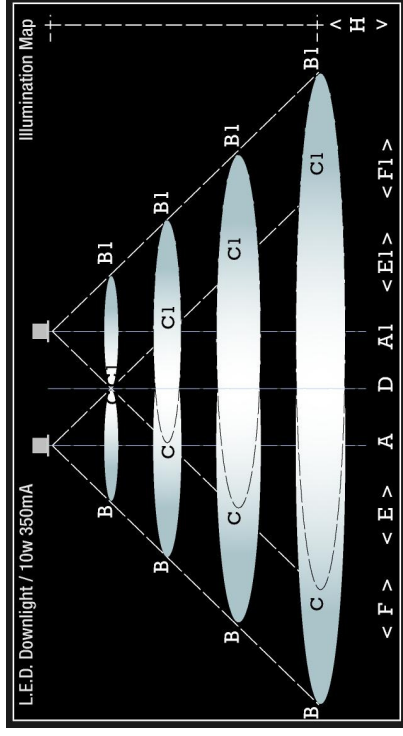

# HR-101 WW LED downlight 10W

Warm White 2800 K+-200k - C.O.B. 750 Lm typ. - Radiation 90

## single downlight

distance H	centre A	mid ray F (F1)
600 mm.	4.315 Lux	525 Lux
700 mm.	3.155 Lux	365 Lux
800 mm.	2.355 Lux	307 Lux
900 mm.	1.881 Lux	254 Lux
1.000 mm.	1.529 Lux	171 Lux
1.100 mm.	1.247 Lux	146 Lux
1.200 mm.	1.050 Lux	115 Lux
1.300 mm.	895 Lux	100 Lux
1.400 mm.	772 Lux	93 Lux
1.500 mm.	668 Lux	77 Lux
1.600 mm.	600 Lux	71 Lux
1.700 mm.	537 Lux	64 Lux
1.800 mm.	460 Lux	61 Lux
1.900 mm.	435 Lux	57 Lux
2.000 mm.	379 Lux	47 Lux
2.100 mm.	346 Lux	46 Lux
2.200 mm.	318 Lux	41 Lux
2.300 mm.	290 Lux	41 Lux
2.400 mm.	262 Lux	33 Lux
2.500 mm.	246 Lux	30 Lux
2.600 mm.	225 Lux	33 Lux
2.700 mm.	210 Lux	30 Lux
2.800 mm.	200 Lux	29 Lux
2.900 mm.	183 Lux	27 Lux
3.000 mm.	172 Lux	24 Lux
3.100 mm.	159 Lux	23 Lux
3.200 mm.	150 Lux	22 Lux
3.300 mm.	141 Lux	21 Lux
3.400 mm.	133 Lux	20 Lux
3.500 mm.	126 Lux	18 Lux

## 2 downlights with pitch 600 mm.

pitch centre D	single centre A (A1)	centre A-B E (E1)
1.056 Lux	4.410 Lux	1.837 Lux
1.060 Lux	3.200 Lux	1.357 Lux
1.094 Lux	2.445 Lux	1.164 Lux
1.100 Lux	1.927 Lux	1.100 Lux
1.025 Lux	1.599 Lux	1.048 Lux
912 Lux	1.346 Lux	1.004 Lux
942 Lux	1.156 Lux	1.022 Lux
842 Lux	1.015 Lux	932 Lux
832 Lux	893 Lux	841 Lux
759 Lux	794 Lux	719 Lux
673 Lux	717 Lux	629 Lux
644 Lux	658 Lux	532 Lux
615 Lux	594 Lux	457 Lux
566 Lux	548 Lux	398 Lux
522 Lux	543 Lux	339 Lux
476 Lux	503 Lux	290 Lux
483 Lux	455 Lux	266 Lux
424 Lux	426 Lux	244 Lux
468 Lux	394 Lux	198 Lux
382 Lux	371 Lux	174 Lux
344 Lux	353 Lux	154 Lux
331 Lux	333 Lux	138 Lux
320 Lux	323 Lux	108 Lux
297 Lux	295 Lux	108 Lux
294 Lux	273 Lux	108 Lux
252 Lux	256 Lux	88 Lux
259 Lux	242 Lux	83 Lux
233 Lux	239 Lux	70 Lux
224 Lux	233 Lux	63 Lux
210 Lux	220 Lux	60 Lux