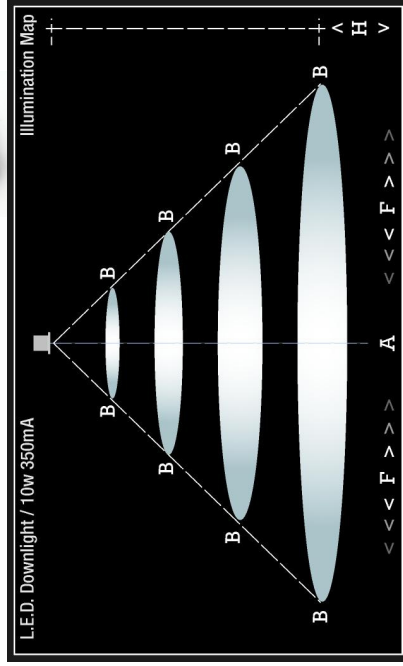

# HR-101 WW LED downlight 10W

Warm White 2800 K+-200k - C.O.B. 750 Lm typ. - Radiation 90

## single downlight

distance H	centre A	mid ray F (F1)
600 mm.	4.315 Lux	525 Lux
700 mm.	3.155 Lux	365 Lux
800 mm.	2.355 Lux	307 Lux
900 mm.	1.881 Lux	254 Lux
1.000 mm.	1.529 Lux	171 Lux
1.100 mm.	1.247 Lux	146 Lux
1.200 mm.	1.050 Lux	115 Lux
1.300 mm.	895 Lux	100 Lux
1.400 mm.	772 Lux	93 Lux
1.500 mm.	668 Lux	77 Lux
1.600 mm.	600 Lux	71 Lux
1.700 mm.	537 Lux	64 Lux
1.800 mm.	460 Lux	61 Lux
1.900 mm.	435 Lux	57 Lux
2.000 mm.	379 Lux	47 Lux
2.100 mm.	346 Lux	46 Lux
2.200 mm.	318 Lux	41 Lux
2.300 mm.	290 Lux	41 Lux
2.400 mm.	262 Lux	33 Lux
2.500 mm.	246 Lux	30 Lux
2.600 mm.	225 Lux	33 Lux
2.700 mm.	210 Lux	30 Lux
2.800 mm.	200 Lux	29 Lux
2.900 mm.	183 Lux	27 Lux
3.000 mm.	172 Lux	24 Lux
3.100 mm.	159 Lux	23 Lux
3.200 mm.	150 Lux	22 Lux
3.300 mm.	141 Lux	21 Lux
3.400 mm.	133 Lux	20 Lux
3.500 mm.	126 Lux	18 Lux

## 2 downlights with pitch 600 mm.

pitch centre D	single centre A (A1)	centre A-B E (E1)
1.056 Lux	4.410 Lux	1.837 Lux
1.060 Lux	3.200 Lux	1.357 Lux
1.094 Lux	2.445 Lux	1.164 Lux
1.100 Lux	1.927 Lux	1.100 Lux
1.025 Lux	1.599 Lux	1.048 Lux
912 Lux	1.346 Lux	1.004 Lux
942 Lux	1.156 Lux	1.022 Lux
842 Lux	1.015 Lux	932 Lux
832 Lux	893 Lux	841 Lux
759 Lux	794 Lux	719 Lux
673 Lux	717 Lux	629 Lux
644 Lux	658 Lux	532 Lux
615 Lux	594 Lux	457 Lux
566 Lux	548 Lux	398 Lux
522 Lux	543 Lux	339 Lux
476 Lux	503 Lux	290 Lux
483 Lux	455 Lux	266 Lux
424 Lux	426 Lux	244 Lux
468 Lux	394 Lux	198 Lux
382 Lux	371 Lux	174 Lux
344 Lux	353 Lux	154 Lux
331 Lux	333 Lux	138 Lux
320 Lux	323 Lux	108 Lux
297 Lux	295 Lux	108 Lux
294 Lux	273 Lux	108 Lux
252 Lux	256 Lux	88 Lux
259 Lux	242 Lux	83 Lux
233 Lux	239 Lux	70 Lux
224 Lux	233 Lux	63 Lux
210 Lux	220 Lux	60 Lux