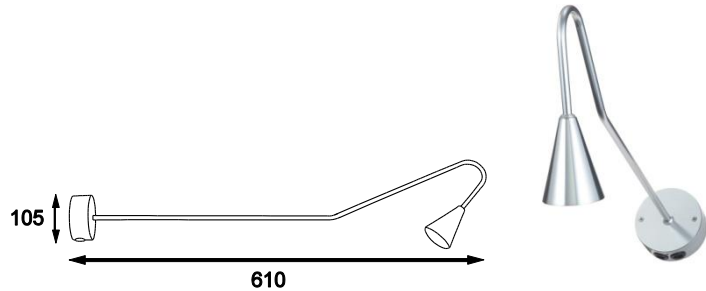

Jazz

Udendørs

Specifikationer

Montering / Mounting	Væg / Wall	Materiale / Material	Stål / Steel
Beregnet for / Place in use	Udendørs / Exterieur	Antal lyskilder / Number of lamps	1
IP klasse / IP class	23	Inklusiv lyskilde / Lamp included	Nej / No
Mål / Measures	108 x 610mm	Inklusiv ballast / Ballast included	Ja / Yes
Vægt / Weight	1.260g	Volt / Voltage	12V / 230V