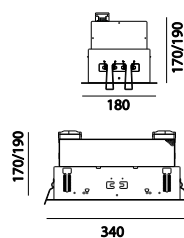

Base 2

Downlight 230V

Specifikationer

Montering / Mounting	Indbygning / Recessed	Materiale / Material	Aluminium-stål / Aluminium-steel
Beregnet for / Place in use	Indendørs / Interieur	Antal lyskilder / Number of lamps	2
Direkte i isolering / Directly in insulation	Nej / No	Inklusiv lyskilde / Lamp included	Ja / Yes
IP klasse / IP class	20	Inklusiv transformer og ballast / Including transformer and ballast	Ja / Yes
Udsæringsmål / Cutout diameter	165 x 325mm	Kip vinkel / Kip angle	35°
Højde på armatur / Luminaire height	170mm AR111 190mm CDM-T	Volt / Voltage	230V
Mål / Measures	180 x 340mm	Ledningstype / Cable	Inkl. / Incl.
Vægt / Weight	Max. 3.090g	Egnet for sløjfning / Suitable for through-wiring	Ja / Yes