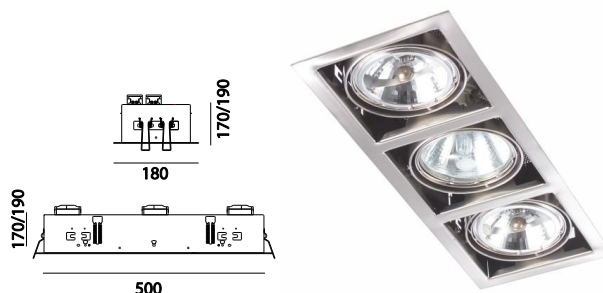

## Base 3

### Downlight 230V

### Specifikationer

<b>Montering / Mounting</b>	Indbygning / Recessed	<b>Materiale / Material</b>	Aluminium-stål / Aluminium-steel
<b>Beregnet for / Place in use</b>	Indendørs / Interieur	<b>Antal lyskilder / Number of lamps</b>	3
<b>Direkte i isolering / Directly in insulation</b>	Nej / No	<b>Inklusiv lyskilde / Lamp included</b>	Ja / Yes
<b>IP klasse / IP class</b>	20	<b>Inklusiv transformer og ballast / Including transformer and ballast</b>	Ja / Yes
<b>Udsæringsmål / Cutout diameter</b>	165 x 485mm	<b>Kip vinkel / Kip angle</b>	35°
<b>Højde på armatur / Luminaire height</b>	170mm AR111 190mm CDM-T	<b>Volt / Voltage</b>	230V
<b>Mål / Measures</b>	180 x 500mm	<b>Ledningstype / Cable</b>	Inkl. / Incl.
<b>Vægt / Weight</b>	Max. 4.500g	<b>Egnet for sløjfning / Suitable for through-wiring</b>	Ja / Yes