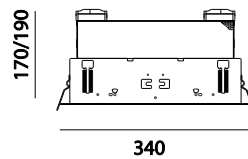

Base 4

Downlight 230V

Specifikationer

Montering / Mounting	Indbygning / Recessed	Materiale / Material	Aluminium-stål / Aluminium-steel
Beregnet for / Place in use	Indendørs / Interieur	Antal lyskilder / Number of lamps	4
Direkte i isolering / Directly in insulation	Nej / No	Inklusiv lyskilde / Lamp included	Ja / Yes
IP klasse / IP class	20	Inklusiv transformer og ballast / Including transformer and ballast	Ja / Yes
Udskæringsmål / Cutout diameter	325 x 325mm	Kip vinkel / Kip angle	35°
Højde på armatur / Luminaire height	170mm AR111 190mm CDM-T	Volt / Voltage	230V
Mål / Measures	340 x 340mm	Ledningstype / Cable	Inkl. / Incl.
Vægt / Weight	Max. 6.700g	Egnet for sløjfning / Suitable for through-wiring	Ja / Yes