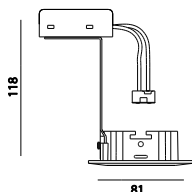

DL-810

Downlight 230V

Specifikationer

Montering / Mounting	Indbygning / Recessed	Materiale / Material	Aluminium-stål / Aluminium-steel
Beregnet for / Place in use	Indendørs / Interieur	Antal lyskilder / Number of lamps	1
Direkte i isolering / Directly in insulation	Nej / No	Inklusiv lyskilde / Lamp included	Nej / No
IP klasse / IP class	20/44	Kip vinkel / Kip angle	-
Udsæringsmål / Cutout diameter	Ø 65mm	Volt / Voltage	230V
Højde på armatur / Luminaire height	118mm	Ledningstype / Cable	70°
Mål / Measures	Ø 81mm	Egnet for sløjfning / Suitable for through-wiring	Ja / Yes
Vægt / Weight	240g		

EAN nr. / EAN no.	Farve / Colour	Lyskilde / Lamp description
5703509463004	Hvid / White	50W GU10 PAR16 aluminium eller koldtlysreflektor / Aluminium or coolbeamlamp
5703509463011	Krom / Chrome	50W GU10 PAR16 aluminium eller koldtlysreflektor / Aluminium or coolbeamlamp
5703509463028	Børstet / Satin	50W GU10 PAR16 aluminium eller koldtlysreflektor / Aluminium or coolbeamlamp
5703509463035	Galvaniseret / Galvanized	50W GU10 PAR16 aluminium eller koldtlysreflektor / Aluminium or coolbeamlamp