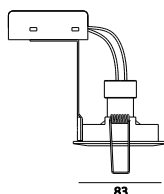

DL-830

Downlight 230V

Specifikationer

Montering / Mounting	Indbygning / Recessed	Materiale / Material	Aluminium-stål / Aluminium-steel
Beregnet for / Place in use	Indendørs / Interieur	Antal lyskilder / Number of lamps	1
Direkte i isolering / Directly in insulation	Nej / No	Inklusiv lyskilde / Lamp included	Nej / No
IP klasse / IP class	20/44	Kip vinkel / Kip angle	35°
Udskæringsmål / Cutout diameter	Ø 74mm	Volt / Voltage	230V
Højde på armatur / Luminaire height	118mm	Ledningstype / Cable	70°
Mål / Measures	Ø 83mm	Egnet for sløjfning / Suitable for through-wiring	Ja / Yes
Vægt / Weight	310g		

EAN nr. / EAN no.	Farve / Colour	Lyskilde / Lamp description
5703509462007	Hvid / White	50W GU10 PAR16 aluminium eller koldtlysreflektor / Aluminium or coolbeamlamp
5703509462014	Krom / Chrome	50W GU10 PAR16 aluminium eller koldtlysreflektor / Aluminium or coolbeamlamp
5703509462021	Børstet / Satin	50W GU10 PAR16 aluminium eller koldtlysreflektor / Aluminium or coolbeamlamp
5703509462038	Galvaniseret / Galvanized	50W GU10 PAR16 aluminium eller koldtlysreflektor / Aluminium or coolbeamlamp
5703509462052	Messing / Brass	50W GU10 PAR16 aluminium eller koldtlysreflektor / Aluminium or coolbeamlamp