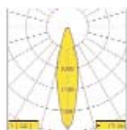

Reflektor 30°