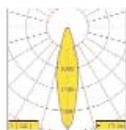

Reflektor 30°