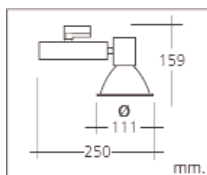

SPOT ECO

Spotlight med pulverlackerat aluminiumchassi.

Justerbar 70°, roterbar 330°.

Finns med spridningsvinklar, 15°, 30° och 45°.

Levereras med 30° som standard.

Art. nr:	E-nr	Effekt	Färg	Socket	Notering
LSP1412003-00	7417544	35W	Alu	G12	Inkl. ljuskälla
LSP1412003-03	7417545	35W	Vit	G12	Inkl. ljuskälla
LSP1412003-04	7417546	35W	Sv	G12	Inkl. ljuskälla
LSP1412004-00	7417547	70W	Alu	G12	Inkl. ljuskälla
LSP1412004-03	7417548	70W	Vit	G12	Inkl. ljuskälla
LSP1412004-04	7417549	70W	Sv	G12	Inkl. ljuskälla

Tillbehör:

RF110101	7910051	Reflektor 15°
RF110102	7910052	Reflektor 30°
RF110103	7910053	Reflektor 45°
KM100101	7910063	Bländskydd