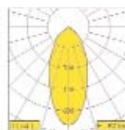

Reflektor 45°