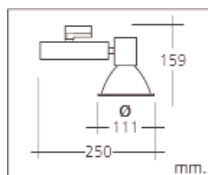

SPOT ECO

Spotlight med pulverlackerat aluminiumchassi.

Justerbar 70°, roterbar 330°.

Finns med spridningsvinklar, 15°, 30° och 45°.

Levereras med 30° som standard.

Art. nr:	E-nr	Effekt	Färg	Socket	Notering
LSP1412003-00	7417544	35W	Alu	G12	Inkl. ljuskälla
LSP1412003-03	7417545	35W	Vit	G12	Inkl. ljuskälla
LSP1412003-04	7417546	35W	Sv	G12	Inkl. ljuskälla
LSP1412004-00	7417547	70W	Alu	G12	Inkl. ljuskälla
LSP1412004-03	7417548	70W	Vit	G12	Inkl. ljuskälla
LSP1412004-04	7417549	70W	Sv	G12	Inkl. ljuskälla

Tillbehör:

RF110101	7910051	Reflektor 15°
RF110102	7910052	Reflektor 30°
RF110103	7910053	Reflektor 45°
KM100101	7910063	Bländskydd