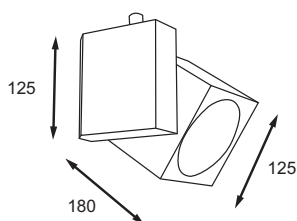

Hekto

Spotlight 3 faset 230V

Specifikationer

EAN nr. / EAN no.	*Se bagsiden / flip page	Materiale / Material	Støbt/diecast aluminium
Montering / Mounting	På skinne / on track	Lyskilde / Lamp description	*Se bagsiden / flip page
Beregnet for / place in use	Indendørs / interieur	Sokkel / Lamp base	*Se bagsiden / flip page
Farve / colour	*Se bagsiden / flip page	Antal lyskilder / Number of lamps	1
IP klasse / IP class	20	Inklusiv lyskilde / Lamp included	Ja / yes
Udskæringsmål / Cutout diameter	-	Inklusiv ballast / Ballast included	Ja (elektronisk) / yes (electronic)
Indbygningshøjde / Recessed depth	-	Transformer beskrivelse / description	-
Mål / Measures	180 x 125 mm	Volt / voltage	230V
Vægt / weight	-		

* For specifikationer, se modsat side / For specifications, flip page.

“ELEMENTS 2009/2010”

Hekto

Spotlight 3 faset 230V

EAN nr. / EAN no.	Farve / colour	Lyskilde / Lamp description	Sokkel
5703509448124	Hvid/ <i>white</i>	CDM-R111 35W	GX 8,5
5703509448131	Sort/ <i>black</i>	CDM-R111 35W	GX 8,5
5703509448148	Alu/ <i>silver</i>	CDM-R111 35W	GX 8,5
5703509447028	Hvid/ <i>white</i>	CDM-R111 70W	GX 8,5
5703509447035	Sort/ <i>black</i>	CDM-R111 70W	GX 8,5
5703509447011	Alu/ <i>silver</i>	CDM-R111 70W	GX 8,5
5703509449022	Hvid/ <i>white</i>	AR111 75W	G53
5703509449039	Sort/ <i>black</i>	AR111 75W	G53
5703509449015	Alu/ <i>silver</i>	AR111 75W	G53