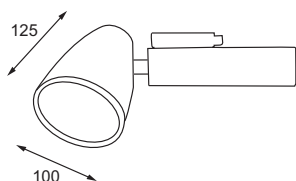

Kilo Horizontal

Spotlight 3 faset 230V

Specifikationer

EAN nr. / EAN no.	*Se bagsiden / <i>flip page</i>	Materiale / <i>Material</i>	Støbt- / <i>diecast aluminium</i>
Montering / <i>Mounting</i>	På skinne / <i>on track</i>	Lyskilde / <i>Lamp description</i>	*Se bagsiden / <i>flip page</i>
Beregnet for / <i>place in use</i>	Indendørs / <i>interieur</i>	Sokkel / <i>Lamp base</i>	G 12
Farve / <i>colour</i>	*Se bagsiden / <i>flip page</i>	Antal lyskilder / <i>Number of lamps</i>	1
IP klasse / <i>IP class</i>	20	Inklusiv lyskilde / <i>Lamp included</i>	Ja / <i>yes</i> (Philips)
Udskæringsmål / <i>Cutout diameter</i>	-	Inklusiv ballast / <i>Ballast included</i>	Ja (elektronisk) / <i>yes (electronic)</i> (Philips)
Indbygningshøjde / <i>Recessed depth</i>	-	Transformer beskrivelse / <i>description</i>	-
Mål / <i>Measures</i>	100 x 125 mm	Volt / <i>voltage</i>	230V
Vægt / <i>weight</i>	1000 gram		

* For specifikationer, se modsat side / *For specifications, flip page.*