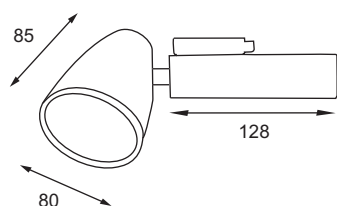

Kilo Mini Horizontal

Spotlight 3 faset 230V

Specifikationer

EAN nr. / EAN no.	*Se bagsiden / flip page	Materiale / Material	Støbt/diecast aluminium
Montering / Mounting	På skinne / on track	Lyskilde / Lamp description	*Se bagsiden / flip page
Beregnet for / place in use	Indendørs / interieur	Sokkel / Lamp base	PGJ 5
Farve / colour	*Se bagsiden / flip page	Antal lyskilder / Number of lamps	1
IP klasse / IP class	20	Inklusiv lyskilde / Lamp included	Ja / yes (Philips)
Udskæringsmål / Cutout diameter	-	Inklusiv ballast / Ballast included	Ja (elektronisk) / yes (electronic) (Philips)
Indbygningshøjde / Recessed depth	-	Transformer beskrivelse / description	-
Mål / Measures	85 x 80 x 128 mm	Volt / voltage	230V
Vægt / weight	550 gram		

* For specifikationer, se modsat side / For specifications, flip page.

“ELEMENTS 2009/2010”

Kilo Mini Horizontal

Spotlight 3 faset 230V

EAN nr. / EAN no.	Farve / colour	Lyskilde / Lamp description	
5703509445406	Hvid/white	CDM-T 20W 36°	
5703509445420	Alu/silver	CDM-T 20W 36°	
5703509445437	Hvid/white	CDM-T 35W 36°	
5703509445451	Alu/silver	CDM-T 35W 36°	