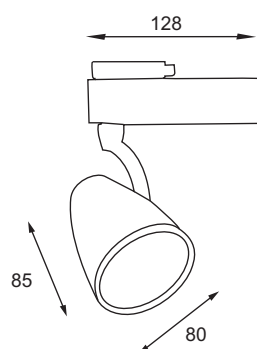

Kilo Mini

Spotlight 3 faset 230V

Specifikationer

EAN nr. / EAN no.	*Se bagsiden / flip page	Materiale / Material	Støbt/diecast aluminium
Montering / Mounting	På skinne / on track	Lyskilde / Lamp description	*Se bagsiden / flip page
Beregnet for / place in use	Indendørs / interieur	Sokkel / Lamp base	PGJ 5
Farve / colour	*Se bagsiden / flip page	Antal lyskilder / Number of lamps	1
IP klasse / IP class	20	Inklusiv lyskilde / Lamp included	Ja / yes (Philips)
Udskæringsmål / Cutout diameter	-	Inklusiv ballast / Ballast included	Ja (elektronisk) / yes (electronic) (Philips)
Indbygningshøjde / Recessed depth	-	Transformer beskrivelse / description	-
Mål / Measures	85 x 80 x 128 mm	Volt / voltage	230V
Vægt / weight	600 gram		

* For specifikationer, se modsat side / For specifications, flip page.