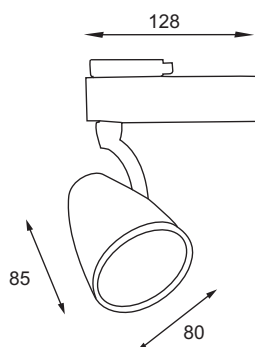

Kilo Mini

Spotlight 3 faset 230V

Specifikationer

| | | | |
|-----------------------------------|--------------------------|---------------------------------------|---|
| EAN nr. / EAN no. | *Se bagsiden / flip page | Materiale / Material | Støbt/diecast aluminium |
| Montering / Mounting | På skinne / on track | Lyskilde / Lamp description | *Se bagsiden / flip page |
| Beregnet for / place in use | Indendørs / interieur | Sokkel / Lamp base | PGJ 5 |
| Farve / colour | *Se bagsiden / flip page | Antal lyskilder / Number of lamps | 1 |
| IP klasse / IP class | 20 | Inklusiv lyskilde / Lamp included | Ja / yes (Philips) |
| Udskæringsmål / Cutout diameter | - | Inklusiv ballast / Ballast included | Ja (elektronisk) / yes (electronic) (Philips) |
| Indbygningshøjde / Recessed depth | - | Transformer beskrivelse / description | - |
| Mål / Measures | 85 x 80 x 128 mm | Volt / voltage | 230V |
| Vægt / weight | 600 gram | | |

* For specifikationer, se modsat side / For specifications, flip page.

“ELEMENTS 2009/2010”

Kilo Mini

Spotlight 3 faset 230V

| EAN nr. / EAN no. | Farve / colour | Lyskilde / Lamp description | |
|-------------------|----------------|-----------------------------|--|
| 5703509445314 | Hvid/white | CDM-T 20W 36° | |
| 5703509445338 | Alu/silver | CDM-T 20W 36° | |
| 5703509445345 | Hvid/white | CDM-T 35W 36° | |
| 5703509445369 | Alu/silver | CDM-T 35W 36° | |