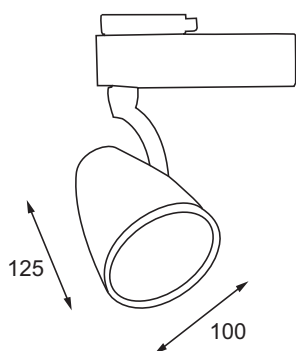

Kilo

Spotlight 3 faset 230V

Specifikationer

EAN nr. / EAN no.	*Se bagsiden / flip page	Materiale / Material	Støbt/diecast aluminium
Montering / Mounting	På skinne / on track	Lyskilde / Lamp description	*Se bagsiden / flip page
Beregnet for / place in use	Indendørs / interieur	Sokkel / Lamp base	G 12
Farve / colour	*Se bagsiden / flip page	Antal lyskilder / Number of lamps	1
IP klasse / IP class	20	Inklusiv lyskilde / Lamp included	Ja / yes (Philips)
Udskæringsmål / Cutout diameter	-	Inklusiv ballast / Ballast included	Ja (elektronisk) / yes (electronic) (Philips)
Indbygningshøjde / Recessed depth	-	Transformer beskrivelse / description	-
Mål / Measures	100 x 125 mm	Volt / voltage	230V
Vægt / weight	1000 gram		

* For specifikationer, se modsat side / For specifications, flip page.