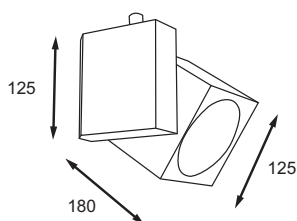

Kubik

Spotlight 3 faset 230V

Specifikationer

EAN nr. / EAN no.	*Se bagsiden / flip page	Materiale / Material	Støbt/diecast aluminium
Montering / Mounting	På skinne / on track	Lyskilde / Lamp description	*Se bagsiden / flip page
Beregnet for / place in use	Indendørs / interieur	Sokkel / Lamp base	*Se bagsiden / flip page
Farve / colour	*Se bagsiden / flip page	Antal lyskilder / Number of lamps	1
IP klasse / IP class	20	Inklusiv lyskilde / Lamp included	Ja / yes
Udskæringsmål / Cutout diameter	-	Inklusiv ballast / Ballast included	Ja (elektronisk) / yes (electronic)
Indbygningshøjde / Recessed depth	-	Transformer beskrivelse / description	-
Mål / Measures	180 x 125 mm	Volt / voltage	230V
Vægt / weight	-		

* For specifikationer, se modsat side / For specifications, flip page.

“ELEMENTS 2009/2010”

Kubik

Spotlight 3 faset 230V

EAN nr. / EAN no.	Farve / colour	Lyskilde / Lamp description	Sokkel
5703509445659	Hvid/white	CDM-T 35W 24°	G12
5703509449220	Sort/black	CDM-T 35W 24°	G12
5703509449237	Alu/silver	CDM-T 35W 24°	G12
5703509445727	Hvid/white	CDM-T 35W 36°	G12
5703509445680	Sort/black	CDM-T 35W 36°	G12
5703509449244	Alu/silver	CDM-T 35W 36°	G12
5703509445505	Hvid/white	CDM-T 70W 8°	G12
5703509445512	Sort/black	CDM-T 70W 8°	G12
5703509445536	Hvid/white	CDM-T 70W 24°	G12
5703509445543	Sort/black	CDM-T 70W 24°	G12
5703509445550	Alu/silver	CDM-T 70W 24°	G12
5703509445567	Hvid/white	CDM-T 70W 36°	G12
5703509445574	Sort/black	CDM-T 70W 36°	G12
5703509445581	Alu/silver	CDM-T 70W 36°	G12
5703509445697	Hvid/white	CDM-R111 35W	GX 8,5
5703509445703	Sort/black	CDM-R111 35W	GX 8,5
5703509449251	Alu/silver	CDM-R111 35W	GX 8,5
5703509449275	Hvid/white	CDM-R111 70W	GX 8,5
5703509445710	Sort/black	CDM-R111 70W	GX 8,5
5703509449268	Alu/silver	CDM-R111 70W	GX 8,5
5703509444607	Hvid/white	AR111 75W	G53
5703509444707	Sort/black	AR111 75W	G53
5703509444720	Alu/silver	AR111 75W	G53