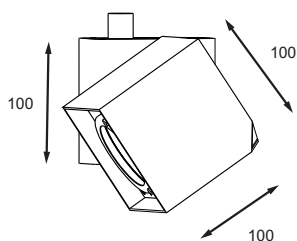

Centi

Spotlight 3 faset 230V

Specifikationer

EAN nr. / EAN no.	*Se bagsiden / flip page	Materiale / Material	Støbt/diecast aluminium
Montering / Mounting	På skinne / on track	Lyskilde / Lamp description	CDM-TM
Beregnet for / place in use	Indendørs / interieur	Sokkel / Lamp base	PGJ 5
Farve / colour	*Se bagsiden / flip page	Antal lyskilder / Number of lamps	1
IP klasse / IP class	-	Inklusiv lyskilde / Lamp included	Ja / yes
Udskæringsmål / Cutout diameter	-	Inklusiv ballast / Ballast included	Ja (elektronisk) / yes (electronic)
Indbygningshøjde / Recessed depth	-	Transformer beskrivelse / description	-
Mål / Measures	100 x 100 mm	Volt / voltage	230V
Vægt / weight	-		

* For specifikationer, se modsat side / For specifications, flip page.

“ELEMENTS 2009/2010”

Centi

Spotlight 3 faset 230V

EAN nr. / EAN no.	Farve / colour	Lyskilde / Lamp description	Sokkel
5703509447219	Hvid/white	CDM-TM 20W 36°	PGJ 5
5703509447226	Sort/black	CDM-TM 20W 36°	PGJ 5
5703509447202	Alu/silver	CDM-TM 20W 36°	PGJ 5
5703509449442	Hvid/white	CDM-TM 35W 36°	PGJ 5
5703509449459	Sort/black	CDM-TM 35W 36°	PGJ 5
5703509449466	Alu/silver	CDM-TM 35W 36°	PGJ 5