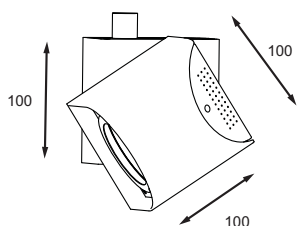

Deci

Spotlight 3 faset 230V

Specifikationer

EAN nr. / EAN no.	*Se bagsiden / flip page	Materiale / Material	Støbt/diecast aluminium
Montering / Mounting	På skinne / on track	Lyskilde / Lamp description	CDM-TM
Beregnet for / place in use	Indendørs / interieur	Sokkel / Lamp base	PGJ 5
Farve / colour	*Se bagsiden / flip page	Antal lyskilder / Number of lamps	1
IP klasse / IP class	-	Inklusiv lyskilde / Lamp included	Ja / yes
Udskæringsmål / Cutout diameter	-	Inklusiv ballast / Ballast included	Ja (elektronisk) / yes (electronic)
Indbygningshøjde / Recessed depth	-	Transformer beskrivelse / description	-
Mål / Measures	100 x 100 mm	Volt / voltage	230V
Vægt / weight	-		

* For specifikationer, se modsat side / For specifications, flip page.