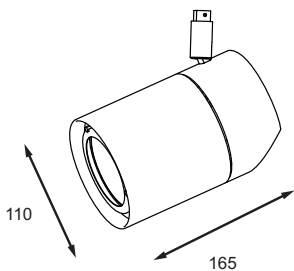

Milli

Spotlight 3 faset 230V

Specifikationer

EAN nr. / EAN no.	*Se bagsiden / <i>flip page</i>	Materiale / <i>Material</i>	Støbt/diecast aluminium
Montering / <i>Mounting</i>	På skinne / <i>on track</i>	Lyskilde / <i>Lamp description</i>	CDM-TM
Beregnet for / <i>place in use</i>	Indendørs / <i>interieur</i>	Sokkel / <i>Lamp base</i>	PGJ 5
Farve / <i>colour</i>	*Se bagsiden / <i>flip page</i>	Antal lyskilder / <i>Number of lamps</i>	1
IP klasse / <i>IP class</i>	-	Inklusiv lyskilde / <i>Lamp included</i>	Ja / <i>yes</i>
Udskæringsmål / <i>Cutout diameter</i>	-	Inklusiv ballast / <i>Ballast included</i>	Ja (elektronisk) / <i>yes (electronic)</i>
Indbygningshøjde / <i>Recessed depth</i>	-	Transformer beskrivelse / <i>description</i>	-
Mål / <i>Measures</i>	110 x 165 mm	Volt / <i>voltage</i>	230V
Vægt / <i>weight</i>	-		

* For specifikationer, se modsat side / *For specifications, flip page.*