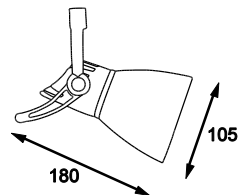

TR-8502

Spotlight 3F 230V

Specifikationer

Montering / Mounting	Skinne / Track	Materiale / Material	Støbt aluminium / Diecast aluminium
Beregnet for / Place in use	Indendørs / Interieur	Antal lyskilder / Number of lamps	1
IP klasse / IP class	20	Inklusiv lyskilde / Lamp included	Nej / no
Mål / Measures	105 x 180mm	Inklusiv ballast / Ballast included	-
Vægt / Weight	480g	Volt / Voltage	230V