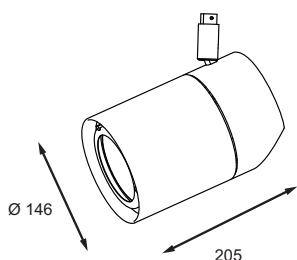

Ton

Spotlight 3 faset 230V

Specifikationer

EAN nr. / EAN no.	*Se bagsiden / flip page	Materiale / Material	Støbt/diecast aluminium
Montering / Mounting	På skinne / on track	Lyskilde / Lamp description	CDM-T
Beregnet for / place in use	Indendørs / interieur	Sokkel / Lamp base	G 12
Farve / colour	*Se bagsiden / flip page	Antal lyskilder / Number of lamps	1
IP klasse / IP class	-	Inklusiv lyskilde / Lamp included	Ja / yes
Udskæringsmål / Cutout diameter	-	Inklusiv ballast / Ballast included	Ja (elektronisk) / yes (electronic)
Indbygningshøjde / Recessed depth	-	Transformer beskrivelse / description	-
Mål / Measures	146 x 205 mm	Volt / voltage	230V
Vægt / weight	-		

* For specifikationer, se modsat side / For specifications, flip page.

“ELEMENTS 2009/2010”

Ton

Spotlight 3 faset 230V

EAN nr. / EAN no.	Farve / colour	Lyskilde / Lamp description	Sokkel
5703509441002	Hvid/white	CDM-T 35W 36°	G 12
5703509441026	Sort/black	CDM-T 35W 36°	G 12
5703509441019	Alu/silver	CDM-T 35W 36°	G 12
5703509441033	Hvid/white	CDM-T 70W 36°	G 12
5703509441057	Sort/black	CDM-T 70W 36°	G 12
5703509441040	Alu/silver	CDM-T 70W 36°	G 12