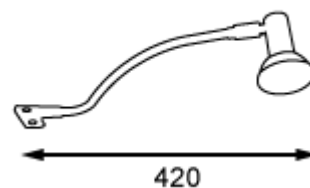

SPOTLIGHTS

BALDER

Typ	Lampa	Watt (max)	Material	Färg	Övrigt	IP
5703509451759	MR16 12V	50	Aluminium	Silver	Ställbar 90°/ 360° Fattning GX5,3 exkl ljuskälla o trafo	20

Balder

Typ	Lampa	Watt (max)	Material	Färg	Övrigt	IP
5703509451766	MR16 12V	50	Aluminium	Silver	Ställbar 90°/ 360°	20
5703509451773	PAR16 230V	50			Fattning GX5,3/GU10, med tving exkl trafo o ljuskälla	