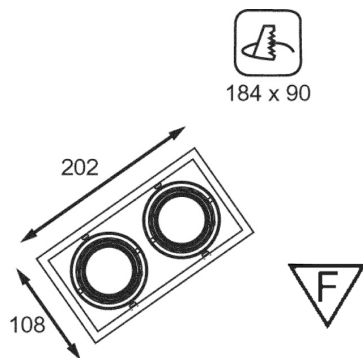

DOWNLIGHTS 12 v

DL221

Lampa	Watt (max)	Inbygg- nadshöjd	Material	Färg	Övrigt	IP
Coolbeam 12v HI-Spot 230v	50 50	115	Stål/Alumi- nium	Vit, krom, borstat stål, mäs- sing	Fattning GX 5,3 Fattning GU10 Ställbar	20

DL222

Lampa	Watt (max)	Inbygg- nadshöjd	Material	Färg	Övrigt	IP
Coolbeam 12v HI-Spot 230v	2x50 2x50	115	Stål/Alumi- nium	Vit, krom, borstat stål, mäs- sing	Fattning GX 5,3 Fattning GU10 Ställbar	20

DL223

Lampa	Watt (max)	Inbygg- nadshöjd	Material	Färg	Övrigt	IP
Coolbeam 12v HI-Spot 230v	3x50 3x50	115	Stål/Alumi- nium	Vit, krom, borstat stål, mäs- sing	Fattning GX 5,3 Fattning GU10 Ställbar	20