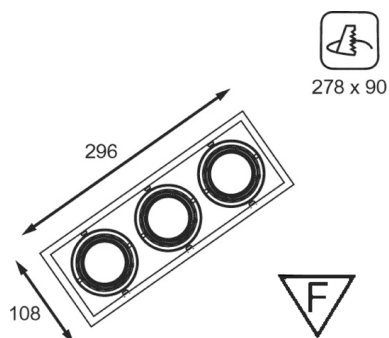

DOWNLIGHTS 12 v

DL221

Lampa	Watt (max)	Inbygg- nadshöjd	Material	Färg	Övrigt	IP
Coolbeam 12v HI-Spot 230v	50 50	115	Stål/Alumi- nium	Vit, krom, borstat stål, mäs- sing	Fattning GX 5,3 Fattning GU10 Ställbar	20

DL222

Lampa	Watt (max)	Inbygg- nadshöjd	Material	Färg	Övrigt	IP
Coolbeam 12v HI-Spot 230v	2x50 2x50	115	Stål/Alumi- nium	Vit, krom, borstat stål, mäs- sing	Fattning GX 5,3 Fattning GU10 Ställbar	20

DL223

Lampa	Watt (max)	Inbygg- nadshöjd	Material	Färg	Övrigt	IP
Coolbeam 12v HI-Spot 230v	3x50 3x50	115	Stål/Alumi- nium	Vit, krom, borstat stål, mäs- sing	Fattning GX 5,3 Fattning GU10 Ställbar	20