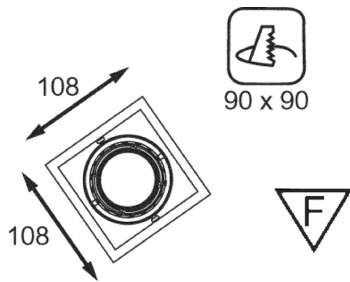

DOWNLIGHTS 12 v

DL221

Lampa	Watt (max)	Inbygg- nadshöjd	Material	Färg	Övrigt	IP
Coolbeam 12v HI-Spot 230v	50 50	115	Stål/Alumi- nium	Vit, krom, borstat stål, mäs- sing	Fattning GX 5,3 Fattning GU10 Ställbar	20

DL222

Lampa	Watt (max)	Inbygg- nadshöjd	Material	Färg	Övrigt	IP
Coolbeam 12v HI-Spot 230v	2x50 2x50	115	Stål/Alumi- nium	Vit, krom, borstat stål, mäs- sing	Fattning GX 5,3 Fattning GU10 Ställbar	20

DL223

Lampa	Watt (max)	Inbygg- nadshöjd	Material	Färg	Övrigt	IP
Coolbeam 12v HI-Spot 230v	3x50 3x50	115	Stål/Alumi- nium	Vit, krom, borstat stål, mäs- sing	Fattning GX 5,3 Fattning GU10 Ställbar	20