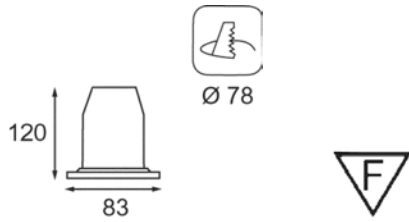

DOWNLIGHTS 12 v

DL-39

Lampa	Watt (max)	Mått (mm)	Material	Färg	Övrigt	IP
Coolbeam 12V	35	Ø 83	Aluminium	Vit, svart, krom, mässing, borstat stål Galvaniserat	Ställbar 35° Fattning GX 5,3	21/44

DL-503

Lampa	Watt (max)	Mått (mm)	Material	Färg	Övrigt	IP
Coolbeam 12V	35	Ø 79	Aluminium	Vit, svart, krom, mässing, borstat stål	Fattning GX 5,3	20/44

DL-504

Lampa	Watt (max)	Mått (mm)	Material	Färg	Övrigt	IP
Coolbeam 12V	35	Ø 83	Aluminium	Vit, svart, krom, mässing, borstat stål	Ställbar 35° Fattning GX 5,3	20/44