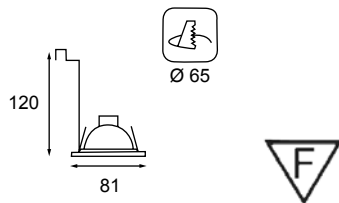

DOWNLIGHTS 12 v

DL-39

Lampa	Watt (max)	Mått (mm)	Material	Färg	Övrigt	IP
Coolbeam 12V	35	Ø 83	Aluminium	Vit, svart, krom, mässing, borstat stål Galvaniserat	Ställbar 35° Fattning GX 5,3	21/44

DL-503

Lampa	Watt (max)	Mått (mm)	Material	Färg	Övrigt	IP
Coolbeam 12V	35	Ø 79	Aluminium	Vit, svart, krom, mässing, borstat stål	Fattning GX 5,3	20/44

DL-504

Lampa	Watt (max)	Mått (mm)	Material	Färg	Övrigt	IP
Coolbeam 12V	35	Ø 83	Aluminium	Vit, svart, krom, mässing, borstat stål	Ställbar 35° Fattning GX 5,3	20/44