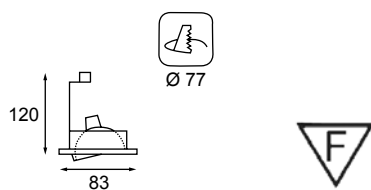

DOWNLIGHTS 12 v

DL-39

Lampa	Watt (max)	Mått (mm)	Material	Färg	Övrigt	IP
Coolbeam 12V	35	Ø 83	Aluminium	Vit, svart, krom, mässing, borstat stål Galvaniserat	Ställbar 35° Fattning GX 5,3	21/44

DL-503

Lampa	Watt (max)	Mått (mm)	Material	Färg	Övrigt	IP
Coolbeam 12V	35	Ø 79	Aluminium	Vit, svart, krom, mässing, borstat stål	Fattning GX 5,3	20/44

DL-504

Lampa	Watt (max)	Mått (mm)	Material	Färg	Övrigt	IP
Coolbeam 12V	35	Ø 83	Aluminium	Vit, svart, krom, mässing, borstat stål	Ställbar 35° Fattning GX 5,3	20/44