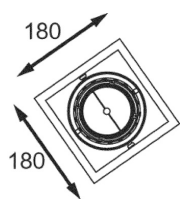

DOWNLIGHTS 230v

165 x 165

BASE 1

| Lampa | Watt (max) | fattning | Material | Färg | Övrigt | IP |
|-------|------------|----------|--------------------|--------------|----------------------------|----|
| AR111 | 100 | G53 | Aluminium/ stål | Borstat stål | Inbygg-nads- höjd 190mm | 20 |
| CDM-T | 35 | G12 | | | 8,24, 36° | |
| CDM-T | 70 | G12 | | | | |

165 x 325

BASE 2

| Lampa | Watt (max) | fattning | Material | Färg | Övrigt | IP |
|-------------|--------------|----------|--------------------|--------------|----------------------------|----|
| AR111 | 2x100 | G53 | Aluminium/ stål | Borstat stål | Inbygg-nads- höjd 190mm | 20 |
| CDM-T | 2x35 | G12 | | | 8,24, 36° | |
| CDM-T | 2x70 | G12 | | | | |
| AR111/CDM-T | 1x100w/1x35w | G53/G12 | | | | |
| AR111/CDM-T | 1x100w/1x70w | G53/G12 | | | | |