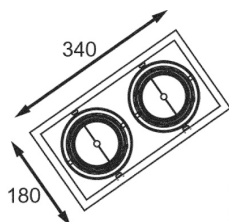

DOWNLIGHTS 230v

165 x 165

BASE 1

| Lampa | Watt (max) | fattning | Material | Färg | Övrigt | IP |
|-------|------------|----------|--------------------|--------------|----------------------------|----|
| AR111 | 100 | G53 | Aluminium/ stål | Borstat stål | Inbygg-nads- höjd 190mm | 20 |
| CDM-T | 35 | G12 | | | 8,24, 36° | |
| CDM-T | 70 | G12 | | | | |

165 x 325

BASE 2

| Lampa | Watt (max) | fattning | Material | Färg | Övrigt | IP |
|-------------|--------------|----------|--------------------|--------------|----------------------------|----|
| AR111 | 2x100 | G53 | Aluminium/ stål | Borstat stål | Inbygg-nads- höjd 190mm | 20 |
| CDM-T | 2x35 | G12 | | | 8,24, 36° | |
| CDM-T | 2x70 | G12 | | | | |
| AR111/CDM-T | 1x100w/1x35w | G53/G12 | | | | |
| AR111/CDM-T | 1x100w/1x70w | G53/G12 | | | | |