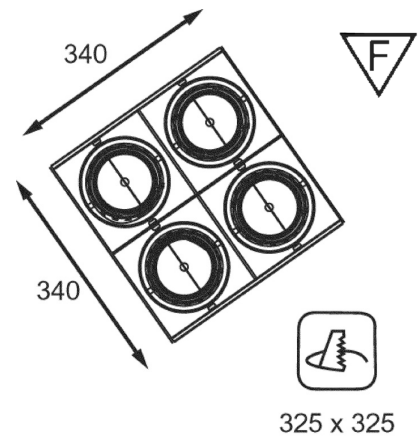

DOWNLIGHTS 230 v

BASE 3

Lampa	Watt (max)	fattning	Material	Färg	Övrigt	IP
AR111	3x100	G53	Aluminium/ stål	Borstat stål	Inbyggnads- höjd 190mm	20
CDM-T	3x35	G12				
CDM-T	3x70	G12			8,24, 36°	
AR111/CDM-T	2x100w/1x35w	G53/G12				
AR111/CDM-T	2x100w/1x70w	G53/G12				

BASE 4

Lampa	Watt (max)	fattning	Material	Färg	Övrigt	IP
AR111	4x100	G53	Aluminium/ stål	Borstat stål	Inbyggnads- höjd 190mm	20
CDM-T	4x35	G12				
CDM-T	4x70	G12			8,24, 36°	
AR111/CDM-T	2x100w/2x35w	G53/G12				
AR111/CDM-T	2x100w/2x70w	G53/G12				