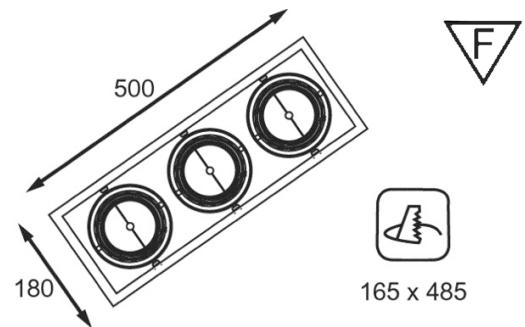

DOWNLIGHTS 230 v

BASE 3

Lampa	Watt (max)	fattning	Material	Färg	Övrigt	IP
AR111	3x100	G53	Aluminium/ stål	Borstat stål	Inbyggnads- höjd 190mm	20
CDM-T	3x35	G12				
CDM-T	3x70	G12			8,24, 36°	
AR111/CDM-T	2x100w/1x35w	G53/G12				
AR111/CDM-T	2x100w/1x70w	G53/G12				

BASE 4

Lampa	Watt (max)	fattning	Material	Färg	Övrigt	IP
AR111	4x100	G53	Aluminium/ stål	Borstat stål	Inbyggnads- höjd 190mm	20
CDM-T	4x35	G12				
CDM-T	4x70	G12			8,24, 36°	
AR111/CDM-T	2x100w/2x35w	G53/G12				
AR111/CDM-T	2x100w/2x70w	G53/G12				