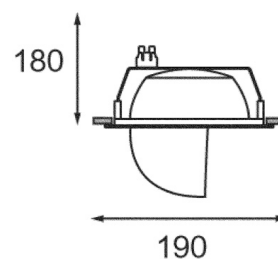

DOWNLIGHTS 230 v

Ø 175

DL8400

Lampa	Watt (max)	Fattning	Material	Färg	Övrigt	IP
CDM-T	35	G12	Aluminium	Vit		20
	35			Silver		
	70			Vit		
	70			Silver		
	150			Vit		
	150			Silver		