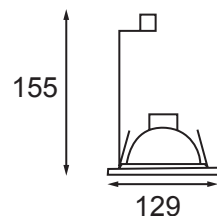

DOWNLIGHTS 230 v

DL8100

Lampa	Watt (max)	Fattning	Material	Färg	Övrigt	IP
CDM-TC	20 20 35 35	G8,5	Stål	Vit Silver Vit Silver		20

DL8200

Lampa	Watt (max)	Fattning	Material	Färg	Övrigt	IP
CDM-TC	20 20 35 35	G8,5	Stål	Vit Silver Vit Silver		20