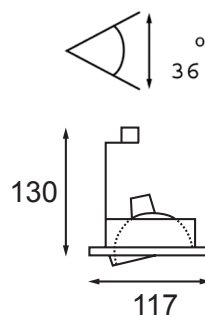

DOWNLIGHTS 230 v

DL8100

Lampa	Watt (max)	Fattning	Material	Färg	Övrigt	IP
CDM-TC	20 20 35 35	G8,5	Stål	Vit Silver Vit Silver		20

DL8200

Lampa	Watt (max)	Fattning	Material	Färg	Övrigt	IP
CDM-TC	20 20 35 35	G8,5	Stål	Vit Silver Vit Silver		20