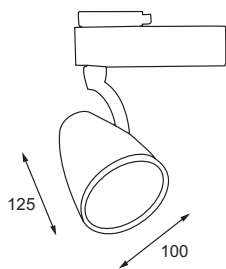

SKENBUNDEN BELYSNING 3F

Ton

Lampa	Watt	Design	Material	Färg	Fattning	Vinkel	IP
CDM	35/70	Vagn Dyring	Aluminium	Vit, Svart, Alu	G12	CDM G12 : 8 / 24 / 36 °	20

Kilo

Lampa	Watt	Material	Färg	Fattning	Vinkel	White Son	IP
CDM	35/70	Aluminium	Vit, Svart, Alu	G12	CDM G12 : 8 / 24 / 36 °	50/100W efter beställning	20

Kilo Låg

Lampa	Watt	Material	Färg	Fattning	Vinkel	White Son	IP
CDM	35/70	Aluminium	Vit, Svart, Alu	G12	CDM G12 : 8 / 24 / 36 °	50/100W efter beställning	20