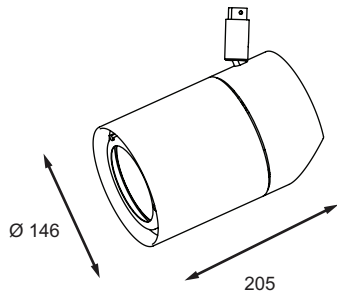

SKENBUNDEN BELYSNING 3F

Ton

Lampa	Watt	Design	Material	Färg	Fattning	Vinkel	IP
CDM	35/70	Vagn Dyring	Aluminium	Vit, Svart, Alu	G12	CDM G12 : 8 / 24 / 36 °	20

Kilo

Lampa	Watt	Material	Färg	Fattning	Vinkel	White Son	IP
CDM	35/70	Aluminium	Vit, Svart, Alu	G12	CDM G12 : 8 / 24 / 36 °	50/100W efter beställning	20

Kilo Låg

Lampa	Watt	Material	Färg	Fattning	Vinkel	White Son	IP
CDM	35/70	Aluminium	Vit, Svart, Alu	G12	CDM G12 : 8 / 24 / 36 °	50/100W efter beställning	20