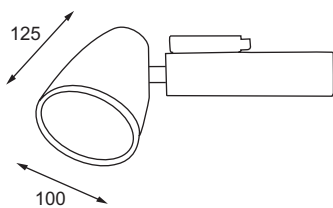

SKENBUNDEN BELYSNING 3F

Ton

Lampa	Watt	Design	Material	Färg	Fattning	Vinkel	IP
CDM	35/70	Vagn Dyring	Aluminium	Vit, Svart, Alu	G12	CDM G12 : 8 / 24 / 36 °	20

Kilo

Lampa	Watt	Material	Färg	Fattning	Vinkel	White Son	IP
CDM	35/70	Aluminium	Vit, Svart, Alu	G12	CDM G12 : 8 / 24 / 36 °	50/100W efter beställning	20

Kilo Låg

Lampa	Watt	Material	Färg	Fattning	Vinkel	White Son	IP
CDM	35/70	Aluminium	Vit, Svart, Alu	G12	CDM G12 : 8 / 24 / 36 °	50/100W efter beställning	20