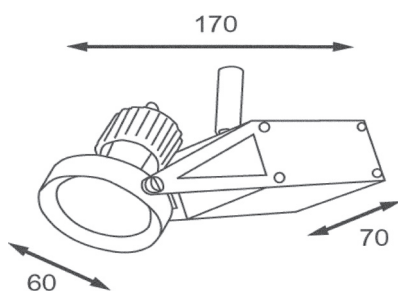

SKENBUNDEN BELYSNING 3F

Kilo Mini

Lampa	Watt	Material	Färg	Fattning	Vinkel	IP
CDM	20/35	Aluminium	Vit, Svart, Alu	PGJ5	36 °	20

Kilo Mini Låg

Lampa	Watt	Material	Färg	Fattning	Vinkel	IP
CDM	20/35	Aluminium	Vit, Svart, Alu	PGJ5	36 °	20

Satyr MR16

Lampa	Watt	Material	Färg	Fattning	Vinkel	IP
Kalljusspegel 12V	Max 50	Aluminium	Vit, Svart, Alu	GX 5,3	Styrs av ljuskällan	20