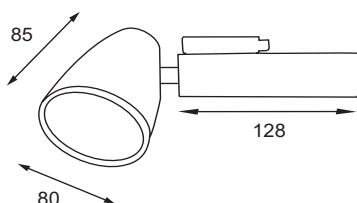

SKENBUNDEN BELYSNING 3F

Kilo Mini

Lampa	Watt	Material	Färg	Fattning	Vinkel	IP
CDM	20/35	Aluminium	Vit, Svart, Alu	PGJ5	36 °	20

Kilo Mini Låg

Lampa	Watt	Material	Färg	Fattning	Vinkel	IP
CDM	20/35	Aluminium	Vit, Svart, Alu	PGJ5	36 °	20

Satyr MR16

Lampa	Watt	Material	Färg	Fattning	Vinkel	IP
Kalljusspegel 12V	Max 50	Aluminium	Vit, Svart, Alu	GX 5,3	Styrs av ljuskällan	20