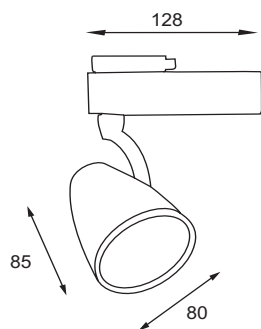

SKENBUNDEN BELYSNING 3F

Kilo Mini

Lampa	Watt	Material	Färg	Fattning	Vinkel	IP
CDM	20/35	Aluminium	Vit, Svart, Alu	PGJ5	36 °	20

Kilo Mini Låg

Lampa	Watt	Material	Färg	Fattning	Vinkel	IP
CDM	20/35	Aluminium	Vit, Svart, Alu	PGJ5	36 °	20

Satyr MR16

Lampa	Watt	Material	Färg	Fattning	Vinkel	IP
Kalljusspegel 12V	Max 50	Aluminium	Vit, Svart, Alu	GX 5,3	Styrs av ljuskällan	20