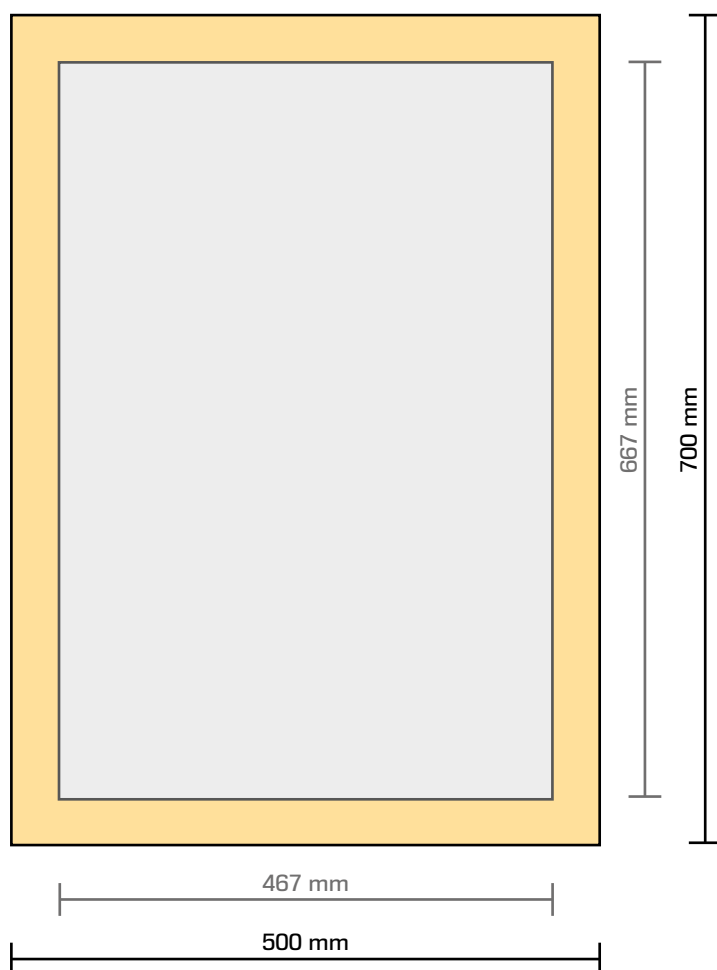

LJUSTAVLA, 500x700mm

Dataformat

500 x 700 mm

Tavelram(beskärning)

33mm

Slutformat

467 x 667 mm

Säkerhetsavstånd

4mm

Vi rekommenderar säkerhetsavstånd på 4mm för text eller viktig information för att vara säker på att grafik inte döljs av tavelram.

Förklaring av symboler

 Tavelram (beskärning)

 Dataformat

 Slutformat