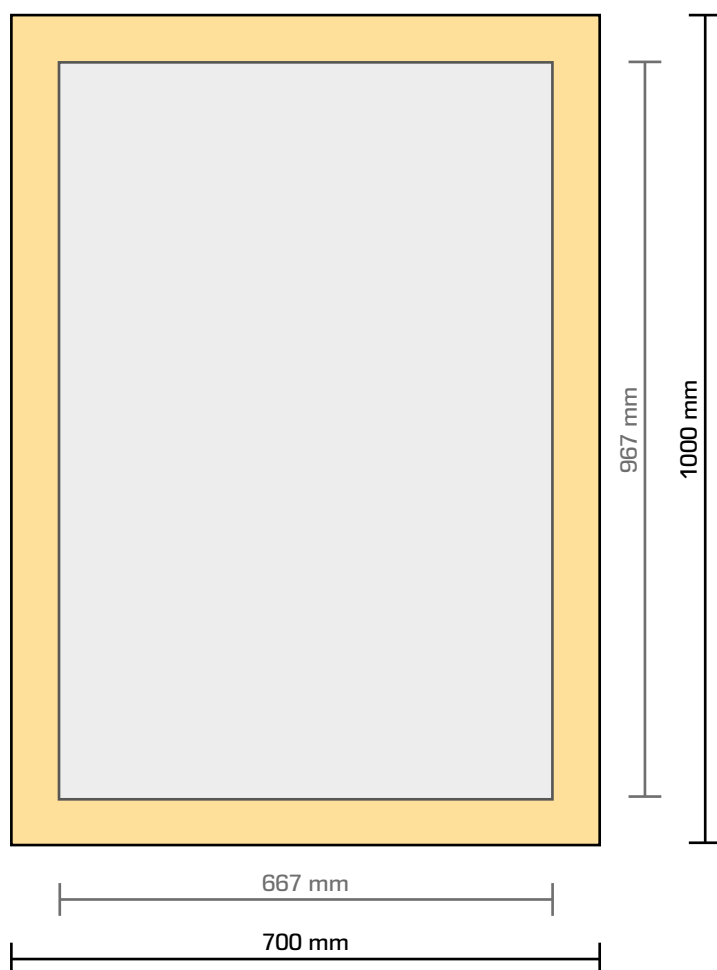

LJUSTAVLA, 700x1000mm

Dataformat

700 x 1000 mm

Tavelram(beskärning)

33mm

Slutformat

667 x 967 mm

Säkerhetsavstånd

4mm

Vi rekommenderar säkerhetsavstånd på 4mm för text eller viktig information för att vara säker på att grafik inte döljs av tavelram.

Förklaring av symboler

 Tavelram (beskärning)

 Dataformat

 Slutformat