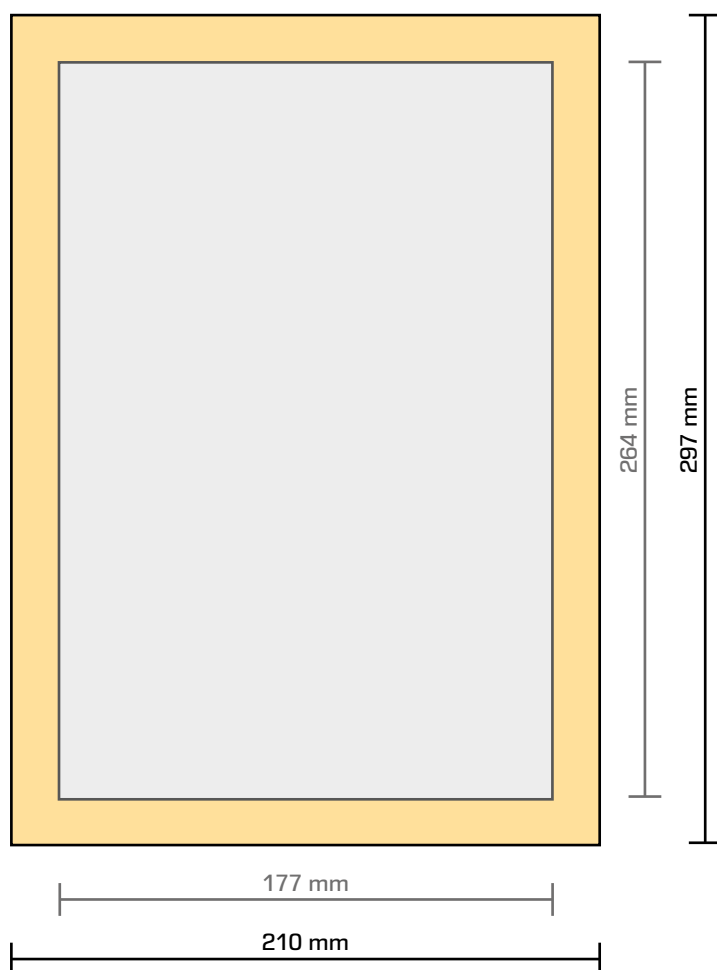

LJUSTAVLA, A4

Dataformat

210 x 297 mm

Tavelram(beskärning)

33mm

Slutformat

177 x 264 mm

Säkerhetsavstånd

4mm

Vi rekommenderar säkerhetsavstånd på 4mm för text eller viktig information för att vara säker på att grafik inte döljs av tavelram.

Förklaring av symboler

 Tavelram (beskärning)

 Dataformat

 Slutformat