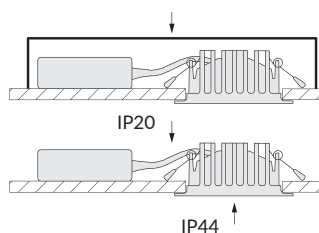

Artikellista

DWN-01-W	Vit (RAL9003)	E 74 769 90
DWN-01-B	Svart (RAL9004)	E 74 769 91
DWN-01-W 6-pack	Vit (RAL9003)	E 74 769 94
DWN-01-B 6-pack	Svart (RAL9004)	E 74 769 95

Använd skyddsbox för att öka IP-klass ovanför undertaket.

OBS! Koppla inte samman ingång 1 mellan flera produkter. Styrning och sammankoppling av flera enheter i en grupp görs trådlöst i appen.