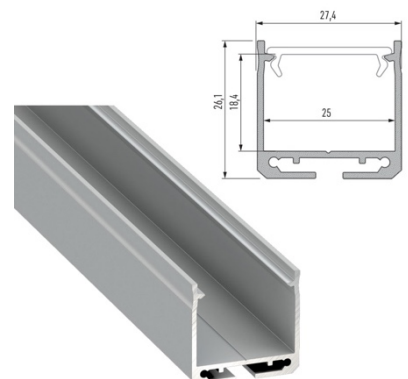

LINJÄRBELYSNING TOP

System med avlånga armaturer för att skapa häftig takbelysning

BESKRIVNING

TOP är en serie med avlånga led armaturer som går att kombinera på valfritt sätt. Skapa långa belysningar, fyrkantsarmaturer eller egna mönster som kan fungera som lysande innertak. Flera olika monteringsmöjligheter och inkopplingsalternativ.

TEKNISK SPECIFIKATION

Spänning	24V
Längder	1m och 2m profiler som kapas och kombineras
Effekt	20W/m
Ljusflöde	2000lm/m (4000K)
Dimbar	Ja. Dali, fasdim eller Casambi
Färgåtergivning	RA80
Spridningsvinkel	120gr
Tillgängliga ljusfärger	Extra varmvitt 2700K, Varmvitt 3000K, Normalvitt 4000K, Kallvitt 6000K
Anslutning	Kabel 4m till driver
Material	Aluminium
Färg	Alu och Vit standard. Går att lacka till valfri färg.
Storlek	27mm bred. 26mm hög.
Montering	Med skruv eller nedpendlat. Wirekit ingå. 24V driver placeras i tak
Garanti	5år