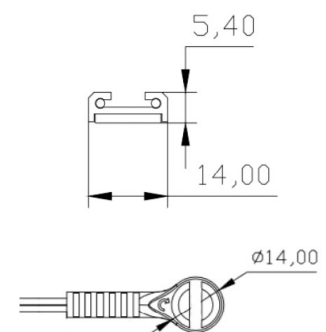

## STRÖMSKENA FÖR LED LISTER

Komplett system för smidig inkoppling av hyllbelysning

### BESKRIVNING

- Tunn och smal strömskena, endast 6mm tunn och 14mm bred
- Enkel att fälla in i inredning eller fästa på metallstolpar med medföljande magnet
- Kontakter med kablar i olika längder för lödning till ledtejp
- Möjlighet till magneter direkt på kablar för snygg montering
- Standard är vit färg. Finns i svart och grått
- Klarar totalt 8A, dvs 96W 12V eller 192W 24V

### ARTIKLAR

ARTIKELNR	BENÄMNING
SSC1M12	Strömskena 12V/24V 1m Vit
SSC2M12	Strömskena 12V/24V 2m Vit
SSC12ANSL	Anslutningskontakt med 0,6m kabel öppen ände
SSC12ANSLMAG	Anslutningskontakt med 0,6m kabel öppen ände med magnet
SSC12ANSLHANE	Anslutningskontakt med 0,5m kabel med DC-hane. För inkoppling av driver med DC-hona.