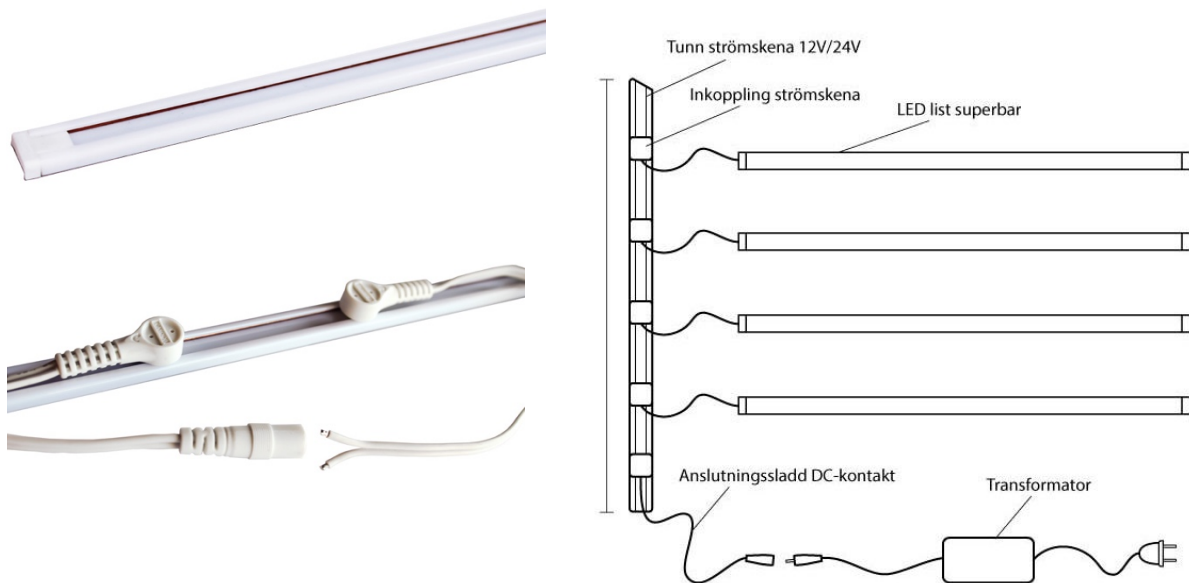

## STRÖMSKENA FÖR LED LISTER

Komplett system för smidig inkoppling av hyllbelysning

### BESKRIVNING

- Tunn och smal strömskena, endast 6mm tunn och 14mm bred
- Enkel att fälla in i inredning eller fästa på metallstolpar med medföljande magnet
- Kontakter med kablar i olika längder för lödning till ledtejp
- Möjlighet till magneter direkt på kablar för snygg montering
- Standard är vit färg. Finns i svart och grått
- Klarar totalt 8A, dvs 96W 12V eller 192W 24V

### ARTIKLAR

ARTIKELNR	BENÄMNING
SSC1M12	Strömskena 12V/24V 1m Vit
SSC2M12	Strömskena 12V/24V 2m Vit
SSC12ANSL	Anslutningskontakt med 0,6m kabel öppen ände
SSC12ANSLMAG	Anslutningskontakt med 0,6m kabel öppen ände med magnet
SSC12ANSLHANE	Anslutningskontakt med 0,5m kabel med DC-hane. För inkoppling av driver med DC-hona.