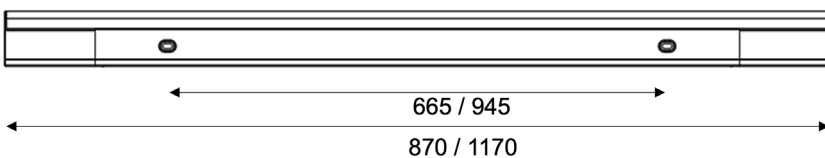

Material	Plast
Färg	Vit
Montering	Med clips, tejp, magnettejp eller skruv genom armaturens långsidor
Ställbar	Nej
Effekt	16W 23W
Spänning	230V
Ljuskälla	LED
Ljusflöde	1900lm 2600lm
Färgtemperatur	4000K
Spridningsvinkel	180gr
Färgåtergivning	RA80
MacAdam	SDCM 3
Dimbar	Dimbar modell finns, fasdimring.
IP klass	IP20
Livslängd	50 000h
Mått	23x38x870mm 23x38x1170mm
Vikt	250g
Medföljer	Köp till anslutningskabel och vidarekopplingskablar samt monteringsclips
Avsäkring	B10: 50st, B16: 90st, C10: 50st, C16: 90st
Garanti	5 år
Märke	Xcen
Energiklass	F