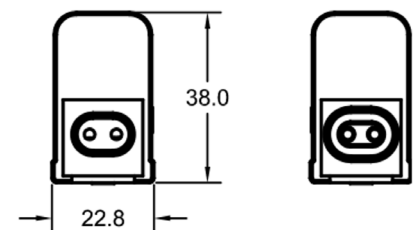

Material	Plast
Färg	Vit
Montering	Med clips, tejp, magnettejp eller skruv genom armaturens långsidor
Ställbar	Nej
Effekt	16W 23W
Spänning	230V
Ljuskälla	LED
Ljusflöde	1900lm 2600lm
Färgtemperatur	4000K
Spridningsvinkel	180gr
Färgåtergivning	RA80
MacAdam	SDCM 3
Dimbar	Dimbar modell finns, fasdimring.
IP klass	IP20
Livslängd	50 000h
Mått	23x38x870mm 23x38x1170mm
Vikt	250g
Medföljer	Köp till anslutningskabel och vidarekopplingskablar samt monteringsclips
Avsäkring	B10: 50st, B16: 90st, C10: 50st, C16: 90st
Garanti	5 år
Märke	Xcen
Energiklass	F