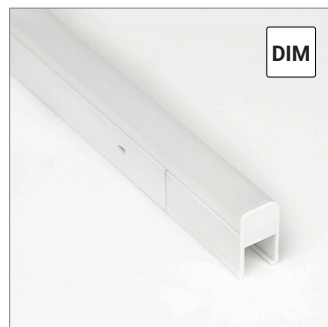

LED Armatur 870mm
16W - Dimbar