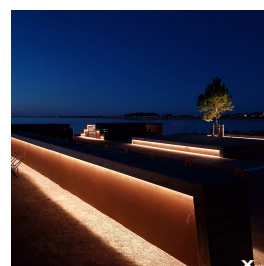

LED-strip 5W/m 24V IP68

BESKRIVNING

LED-strip 5W/m är en högkvalitativ LED-strip med hög färgåtergivning (RA90) och kan väljas i flera olika ljusfärger. Denna LED-strip är IP68-klassad och passar perfekt som dekorationsljus och utomhusbelysning. Exempel på användningsområden: brygga, bro, offentlig miljö, fontän, trappor, bänkar, pool och hamn. Med skyddsklass IP68 är denna LED-strip skyddad mot direkt väta och smuts vilket gör att den fördelaktigt kan installeras utomhus.