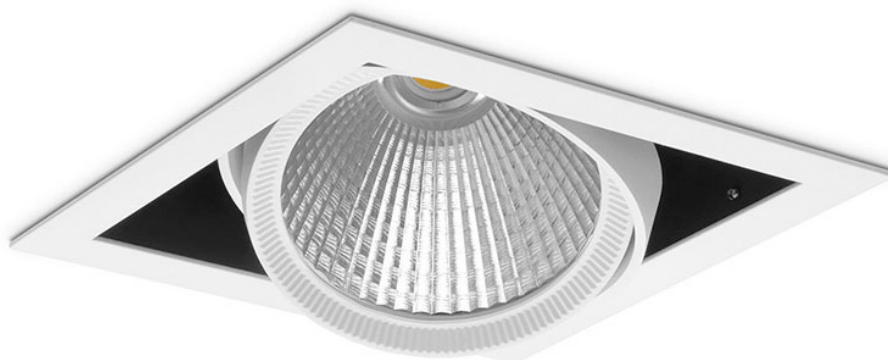

## Takspotlight Z1 1x2516lm

190X190mm

□ WHITE  
■ BLACK  
▨ GRAY

IP20

CE

RoHS

### BESKRIVNING

DL-Z1 är en takspotlight för infällnad i innertak. Passar till butiker, restauranger, lobbys m.m där man vill ha kraftfull spotbelysning från en diskret armatur.

Armaturserien DL-Z finns i tre utföranden. Med 1,2 respektive 3 spotlights per armatur.

## Xcen spotlights serien

Z1 ingår i Xcen spotlights serien. Det är en serie m

## TEKNISK SPECIFIKATION

Material	Gjuten aluminium
Färg	Vit, Svart, Grå
Montering	Infällt i innertak. Håltagning 190x190mm. Fjädrar håller fast downlighten i hålet.
Ställbar	Ja
Effekt	28W
Spänning	230V
Ljuskälla	Citizen
Ljusflöde	1x2516lm
Färgtemperatur	3000K standard. Special: 2700K, 3200K, 4000K och 5000K. Kontakta oss för specialbeställning
Spridningsvinkel	30gr standard. Special: 15, 45 och 60gr. Kontakts oss för specialbeställning
Färgåtergivning	RA95
MacAdam	SDCM 2
Dimbar	Ja, Går att få i version med fasdimring, DALI eller Casambi
IP klass	IP20
Livslängd	50 000h
Mått	205x205mm. Håltagning: 190x190mm. Höjd 193mm
Vikt	1900g
Medföljer	Levereras inkl driver och inbyggd ljuskälla. Anslutningsladd skall fästas på driver. Fästes med skruvplint.
Avsäkring	B10A 18st, B16A 28st, C10A 28st, C16A 48st
Garanti	5år
Smart belysning	<a href="#">Casambi alt1</a> : Välj fasdimring för stöd för Casambi dimmer-puck. Alla armaturer kopplade till dimmern dimras lika <a href="#">Casambi alt2</a> : Kontakta oss för att få denna med individuell Casambi-styrning. Varje armatur i lokalen kan dimras för sig. <a href="#">Plejd</a> : Välj fasdimring för stöd för PLejd dimmer-puck. Alla armaturer kopplade till dimmern dimras lika
Artikelnummer	D814-830-30