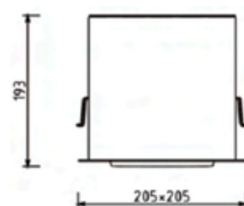

Takspotlight Z1 BOX 1x2516lm

BESKRIVNING

DL-Z1 BOX är en takspotlight för utanpåliggande montage eller nedpendlat montag. Passar till butiker, restauranger, lobbys m.m där man vill ha riktbar kraftfull spotbelysning.