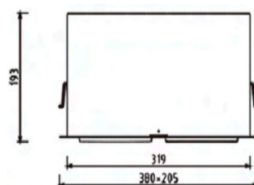

## Takspotlight Z2 BOX 2x2516lm

### BESKRIVNING

---

DL-Z2 BOX är en takspotlight för utanpåliggande montage eller nedpendlat montag. Passar till butiker, restauranger, lobbys m.m där man vill ha riktbar kraftfull spotbelysning. Spottarna är riktbara var för sig