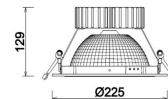

Takspotlight Sheriff Z 1227lm Ø:225mm

BESKRIVNING

Sheriff Z är en takspotlight för infällnad i innertak. Spotten är inte riktbar utan används för att skapa ett jämnt allmänljus. Passar till korridorer, lounges, restauranger, lobbys m.m där man vill ha bra allmänbelysning.

Denna armatur går att få i flera andra effekter och ljusflöden. Kontakta oss om ni söker starkare eller svagare modeller.

Av

TEKNISK SPECIFIKATION

Material	Gjuten aluminium
Färg	Vit, Svart, Grå
Montering	Infällt i innertak. Håltagning 210mm. Fjädrar håller fast downlighten i hålet.
Ställbar	Nej
Effekt	15W
Spänning	230V
Ljuskälla	Citizen
Ljusflöde	1227lm
Färgtemperatur	3000K standard. Special: 2700K, 3200K, 4000K och 5000K. Kontakta oss för specialbeställning
Spridningsvinkel	55gr
Färgåtergivning	RA95
MacAdam	SDCM 2
Dimbar	Ja, Går att få i version med fasdimring, DALI eller Casambi
IP klass	IP20
Livslängd	50 000h
Mått	Diameter 225mm. Höjd 130mm. Håltagning 210mm
Vikt	900g
Medföljer	Levereras inkl driver och inbyggd ljuskälla. Anslutningsladd skall fästas på driver. Fästes med skruvplint.
Avsäkring	B10A 23st, B16A 37st, C10A 38st, C16A 61st
Garanti	5år
Smart belysning	Casambi alt1 : Välj fasdimring för stöd för Casambi dimmer-puck. Alla armaturer kopplade till dimmern dimras lika Casambi alt2 : Kontakta oss för att få denna med individuell Casambi-styrning. Varje armatur i lokalen kan dimras för sig. Plejd : Välj fasdimring för stöd för PLejd dimmer-puck. Alla armaturer kopplade till dimmern dimras lika
Artikelnummer	D819X-930-55