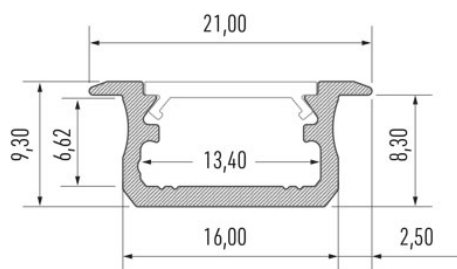

Aluprofil B infälld 21x9mm

BESKRIVNING

Aluprofil för infällt montage. "Vingarna" skyddar eventuella fräshack.

Passar alla vår ledstrips upp till 12mm i bredd.

Finns i fyra olika färger och två olika standardlängder, 1m och 2m. Aluprofilerna kan enkelt kapas med bågfil till önskad längd.

TEKNISK SPECIFIKATION

Passande ledtejp	Upp till 12mm i bred. IP20, IP62 och IP68
Material	Alu
Färg	Alu, Vit, Svart, Brons. Går att lackas till önskad annan färg
Skydd/Front	Opal.
Längd	1m eller 2,02m Enkel att kapa till önskad längd med bågfil
Medföljer	Profil och vit skyddsplast/opal.
Garanti	5år
Artikelnummer	ALU-LUB1M