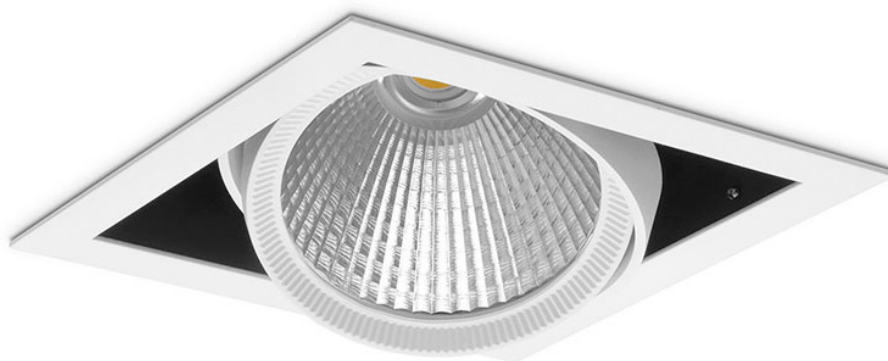

Takspotlight Z1 1x2582lm

190X190mm

□ WHITE
■ BLACK
■ GRAY

BESKRIVNING

DL-Z1 är en takspotlight för infällnad i innertak. Passar till butiker, restauranger, lobbys m.m där man vill ha kraftfull spotbelysning från en diskret armatur. Armaturserien DL-Z finns i tre utföranden. Med 1,2 respektive 3 spotlights per armatur. Hela 5års garanti! Denna armatur går att få i flera andra effekter och ljusflöden. Kontakta oss om ni söker starkare eller svagare modeller. Läs mer om vår smarta downlights serie Z Xcen spotlights serien Z1 ingår i Xcen spotlights serien.

TEKNISK SPECIFIKATION

Material	Gjuten aluminium
Färg	Vit, Svart, Grå
Montering	Infällt i innertak. Håltagning 190x190mm. Fjädrar håller fast downlighten i hålet.
Ställbar	Ja
Effekt	27W
Spänning	230V
Ljusflöde	1x2582lm
Färgtemperatur	3000K standard. Special: 2700K, 3200K, 4000K och 5000K. Kontakta oss för specialbeställning
Spridningsvinkel	30gr standard. Special: 15, 45 och 60gr. Kontakta oss för specialbeställning
Färgåtergivning	RA95
MacAdam	SDCM 2
Dimbar	Ja, Går att få i version med fasdimring, DALI eller Casambi
IP klass	IP20
Livslängd	50 000h
Mått	205x205mm. Håltagning: 190x190mm. Höjd 193mm
Vikt	1900g
Medföljer	Levereras inkl driver och inbyggd ljuskälla. Anslutningsladd skall fästas på driver. Fästes med skruvplint.
Garanti	5år
Smart belysning	Casambi alt1 : Välj fasdimring för stöd för Casambi dimmer-puck. Alla armaturer kopplade till dimmern dimras lika Casambi alt2 : Kontakta oss för att få denna med individuell Casambi-styrning. Varje armatur i lokalen kan dimras för sig. Plejd : Välj fasdimring för stöd för PLejd dimmer-puck. Alla armaturer kopplade till dimmern dimras lika
Artikelnummer	D814-830-30