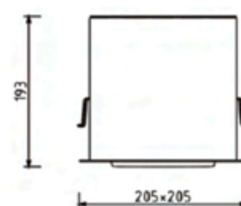

Takspotlight Z1 BOX 1x2582lm

BESKRIVNING

DL-Z1 BOX är en takspotlight för utanpåliggande montage eller nedpendlat montag. Passar till butiker, restauranger, lobbys m.m där man vill ha riktbar kraftfull spotbelysning. Armaturserien DL-Z BOX finns i två utföranden. Med 1 respektive 2 spotlights per armatur. Hela 5års garanti! Denna armatur går att få i flera andra effekter och ljusflöden. Kontakta oss om ni söker starkare eller svagare modeller. Xcen spotlights serien Z1 Box ingår i Xcen spotlights serien.

TEKNISK SPECIFIKATION

Material	Gjuten aluminium
Färg	Vit, Svart, Grå
Montering	Utanpåliggande i innertak eller nedpendlat
Ställbar	Ja
Effekt	27W
Spänning	230V
Ljusflöde	1x2582lm
Färgtemperatur	3000K standard. Special: 2700K, 3200K, 4000K och 5000K. Kontakta oss för specialbeställning
Spridningsvinkel	30gr standard. Special: 15, 45 och 60gr. Kontakta oss för specialbeställning
Färgåtergivning	RA95
MacAdam	SDCM 2
Dimbar	Ja, Går att få i version med fasdimring, DALI eller Casambi
IP klass	IP20
Livslängd	50 000h
Mått	205x205mm Höjd 193mm
Vikt	1900g
Medföljer	Levereras inkl driver och inbyggd ljuskälla. Anslutningsladd skall fästas på driver. Fästes med skruvplint.
Garanti	5år
Smart belysning	Casambi alt1 : Välj fasdimring för stöd för Casambi dimmer-puck. Alla armaturer kopplade till dimmern dimras lika Casambi alt2 : Kontakta oss för att få denna med individuell Casambi-styrning. Varje armatur i lokalen kan dimras för sig. Plejd : Välj fasdimring för stöd för PLejd dimmer-puck. Alla armaturer kopplade till dimmern dimras lika
Artikelnummer	D815-930-30