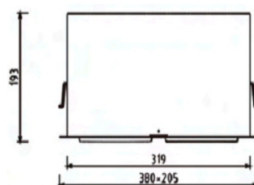

Takspotlight Z2 BOX 2x2582lm

BESKRIVNING

DL-Z2 BOX är en takspotlight för utanpåliggande montage eller nedpendlat montag. Passar till butiker, restauranger, lobbys m.m där man vill ha riktbar kraftfull spotbelysning. Spottarna är riktbara var för sig. Armaturserien DL-Z BOX finns i två utföranden. Med 1 respektive 2 spotlights per armatur. Hela 5 års garanti! Denna armatur går att få i flera andra effekter och ljusflöden. Kontakta oss om ni söker starkare eller svagare modeller.

TEKNISK SPECIFIKATION

Material	Gjuten aluminium
Färg	Vit, Svart, Grå
Montering	Utanpåliggande i innertak eller nedpendlat
Ställbar	Ja
Effekt	54W
Spänning	230V
Ljusflöde	2x2582lm
Färgtemperatur	3000K standard. Special: 2700K, 3200K, 4000K och 5000K. Kontakta oss för specialbeställning
Spridningsvinkel	30gr standard. Special: 15, 45 och 60gr. Kontakta oss för specialbeställning
Färgåtergivning	RA95
MacAdam	SDCM 2
Dimbar	Ja, Går att få i version med fasdimring, DALI eller Casambi
IP klass	IP20
Livslängd	50 000h
Mått	380x205mm. Höjd 193mm
Vikt	3100g
Medföljer	Levereras inkl driver och inbyggd ljuskälla. Anslutningsladd skall fästas på driver. Fästes med skruvplint.
Garanti	5år
Smart belysning	Casambi alt1 : Välj fasdimring för stöd för Casambi dimmer-puck. Alla armaturer kopplade till dimmern dimras lika Casambi alt2 : Kontakta oss för att få denna med individuell Casambi-styrning. Varje armatur i lokalen kan dimras för sig. Plejd : Välj fasdimring för stöd för PLejd dimmer-puck. Alla armaturer kopplade till dimmern dimras lika
Artikelnummer	D816-830-30