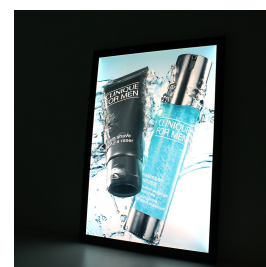

Tunn exklusiv LED ljustavla A4

BESKRIVNING

LED ljustavla i storlek A4 som är endast 15mm tunn. Den tunna tjockleken och den svarta ramen runt budskapet ger ljustådan ett exklusivt intryck.

Fronten består av en 2 millimeters akryl med en svart screentryckt ram. Ramen är 30mm bred. Ljustådans front sitter fast med magneter och affischen byts enkelt ut genom att lossa fronten. Ljuset kommer från LED-teknik inne i ljustådan, vilket ger ett jämnt spritt ljus över hela ljustavlan.

Ljustådan är avsedd för utanpåliggande montage inomhus. Den kan monteras på vägg eller pendlas ner. Kontakta vid intresse av nedpendlings-kit.

Komplett upplyst affischtavla - Snab

TEKNISK SPECIFIKATION

Material	Aluminium
Mått	235x322x15mm (yttermått)
Affischstorlek	A4. Synbar yta: 170x257mm
Montering	På vägg eller pendlat.
Ställbar	Kan användas både vertikalt och horisontellt
Ljuskälla	LED
Effekt	3,4W
Spänning	12V
Elklass	Klass 2
IP klass	IP20
Tjocklek	15mm
Medföljer	Levereras inkl transformator för inkoppling till vägguttag
Artikelnummer	LEDMA4-2