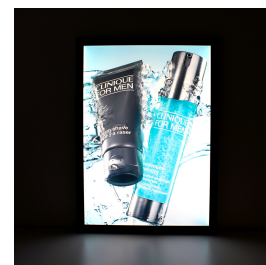

Tunn exklusiv LED ljustavla A4

BESKRIVNING

LED ljustavla i storlek A4 som är endast 15mm tunn. Den tunna tjockleken och den svarta ramen runt budskapet ger ljustådan ett exklusivt intryck.

Fronten består av en 2 millimeters akryl med en svart screentryckt ram. Ramen är 30mm bred. Ljustådans front sitter fast med magneter och affischen byts enkelt ut genom att lossa fronten. Ljuset kommer från LED-teknik inne i ljustådan, vilket ger ett jämnt spritt ljus över hela ljustavlan.

Ljustådan är avsedd för utanpåliggande montage inomhus. Den kan monteras på vägg eller pendlas ner. Kontakta vid intresse av nedpendlings-kit.

Komplett upplyst affischtavla - Snab

TEKNISK SPECIFIKATION

Material	Aluminium
Mått	235x322x15mm (yttermått)
Affischstorlek	A4. Synbar yta: 170x257mm
Montering	På vägg eller pendlat.
Ställbar	Kan användas både vertikalt och horisontellt
Ljuskälla	LED
Effekt	3,4W
Spänning	12V
Elklass	Klass 2
IP klass	IP20
Tjocklek	15mm
Medföljer	Levereras inkl transformator för inkoppling till vägguttag
Artikelnummer	LEDMA4-2