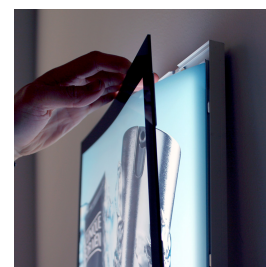

Tunn exklusiv LED ljustavla A4

BESKRIVNING

LED ljustavla i storlek A4 som är endast 15mm tunn. Den tunna tjockleken och den svarta ramen runt budskapet ger ljustådan ett exklusivt intryck.

Fronten består av en 2 millimeters akryl med en svart screentryckt ram. Ramen är 30mm bred. Ljustådans front sitter fast med magneter och affischen byts enkelt ut genom att lossa fronten. Ljuset kommer från LED-teknik inne i ljustådan, vilket ger ett jämnt spritt ljus över hela ljustavlan.

Ljustådan är avsedd för utanpåliggande montage inomhus. Den kan monteras på vägg eller pendlas ner. Kontakta vid intresse av nedpendlings-kit.

Komplett upplyst affischtavla - Snab

TEKNISK SPECIFIKATION

Material	Aluminium
Mått	235x322x15mm (yttermått)
Affischstorlek	A4. Synbar yta: 170x257mm
Montering	På vägg eller pendlat.
Ställbar	Kan användas både vertikalt och horisontellt
Ljuskälla	LED
Effekt	3,4W
Spänning	12V
Elklass	Klass 2
IP klass	IP20
Tjocklek	15mm
Medföljer	Levereras inkl transformator för inkoppling till vägguttag
Artikelnummer	LEDMA4-2