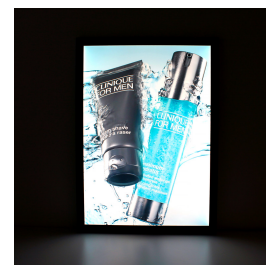

## Tunn exklusiv LED ljustavla A3

### BESKRIVNING

LED ljustavla i storlek A3 som är endast 15mm tunn. Den tunna tjockleken och den svarta ramen runt budskapet ger ljustådan ett exklusivt intryck.

Fronten består av en 2 millimeters akryl med en svart screentryckt ram. Ramen är 30mm bred. Ljustådans front sitter fast med magneter och affischen byts enkelt ut genom att lossa fronten. Ljuset kommer från LED-teknik inne i ljustådan, vilket ger ett jämnt spritt ljus över hela ljustavlan.