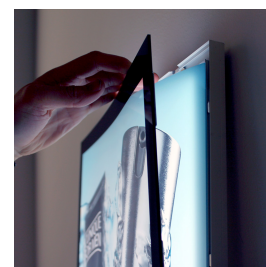

### BESKRIVNING

LED ljustavla i storlek A3 som är endast 15mm tunn. Den tunna tjockleken och den svarta ramen runt budskapet ger ljustådan ett exklusivt intryck.

Fronten består av en 2 millimeters akryl med en svart screentryckt ram. Ramen är 30mm bred. Ljustådans front sitter fast med magneter och affischen byts enkelt ut genom att lossa fronten. Ljuset kommer från LED-teknik inne i ljustådan, vilket ger ett jämnt spritt ljus över hela ljustavlan.

Ljustådan är avsedd för utanpåliggande montage inomhus. Den kan monteras på vägg eller pendlas ner. Kontakta vid intresse av nedpendlings-kit.