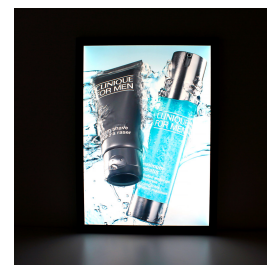

Tunn exklusiv LED ljustavla 50x70cm

BESKRIVNING

LED ljustavla i storlek 50x70cm som är endast 15mm tunn. Den tunna tjockleken och den svarta ramen runt budskapet ger ljuslådan ett exklusivt intryck.

Fronten består av en 2 millimeters acryl med en svart screentryckt ram. Ramen är 30mm bred. Ljuslådans front sitter fast med magneter och affischen bytes lätt genom att lossa fronten. Ljuset kommer från LED teknik inne i ljuslådan, vilket ger ett jämnt spritt ljus över hela ljustavlan.

Ljuslådan är avsedd för utanpåliggande montage inomhus. Den kan monteras på vägg eller pendlas ner.

Komplett upplyst affischtavla - Snabb att sätta upp

Vår tunna ljus

TEKNISK SPECIFIKATION

Material	Aluminium
Mått	525x725x15mm (yttermått)
Affischstorlek	50x70cm. Synbar yta: 460x660mm
Montering	På vägg eller pendlat
Ställbar	Kan användas både vertikalt och horisontellt
Ljuskälla	LED
Effekt	11W
Spänning	12V
Elklass	Klass 2
IP klass	IP20
Tjocklek	15mm
Medföljer	Levereras inkl transformator för inkoppling till vägguttag