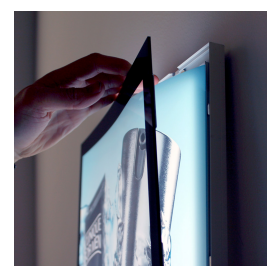

Tunn exklusiv LED ljustavla 50x70cm

BESKRIVNING

LED ljustavla i storlek 50x70cm som är endast 15mm tunn. Den tunna tjockleken och den svarta ramen runt budskapet ger ljuslådan ett exklusivt intryck.

Fronten består av en 2 millimeters acryl med en svart screentryckt ram. Ramen är 30mm bred. Ljuslådans front sitter fast med magneter och affischen bytes lätt genom att lossa fronten. Ljuset kommer från LED teknik inne i ljuslådan, vilket ger ett jämnt spritt ljus över hela ljustavlan.

Ljuslådan är avsedd för utanpåliggande montage inomhus. Den kan monteras på vägg eller pendlas ner.

Komplett upplyst affischtavla - Snabb att sätta upp

Vår tunna ljus

TEKNISK SPECIFIKATION

Material	Aluminium
Mått	525x725x15mm (yttermått)
Affischstorlek	50x70cm. Synbar yta: 460x660mm
Montering	På vägg eller pendlat
Ställbar	Kan användas både vertikalt och horisontellt
Ljuskälla	LED
Effekt	11W
Spänning	12V
Elklass	Klass 2
IP klass	IP20
Tjocklek	15mm
Medföljer	Levereras inkl transformator för inkoppling till vägguttag