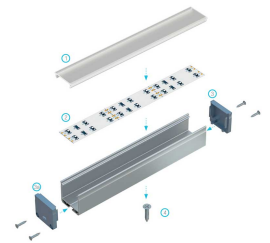

Opal till aluprofil Di

BESKRIVNING

Vit opal front som passar till aluprofil Di. 25mm bred