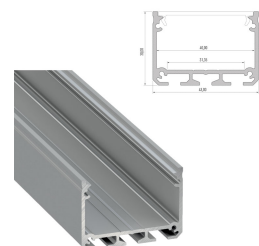

## TOP Linjär belysning 2m lång Dimbar

### BESKRIVNING

---

2m rak linjär takarmatur som fungerar perfekt som allmänbelysning. Helt jämt ljus längs hela armaturen.

Kan monteras dikt an tak eller pendlas ned med medföljande nedpendlings-vajrar. Kommer standard i svart, vit och alu. Kan lackas till andra önskade färger.