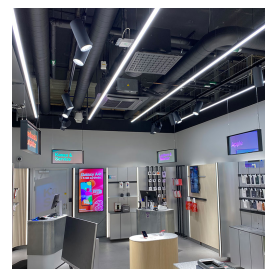

### BESKRIVNING

---

2m rak linjär takarmatur som fungerar perfekt som allmänbelysning. Helt jämt ljus längs hela armaturen.

Kan monteras dikt an tak eller pendlas ned med medföljande nedpendlings-vajrar. Kommer standard i svart, vit och alu. Kan lackas till andra önskade färger.