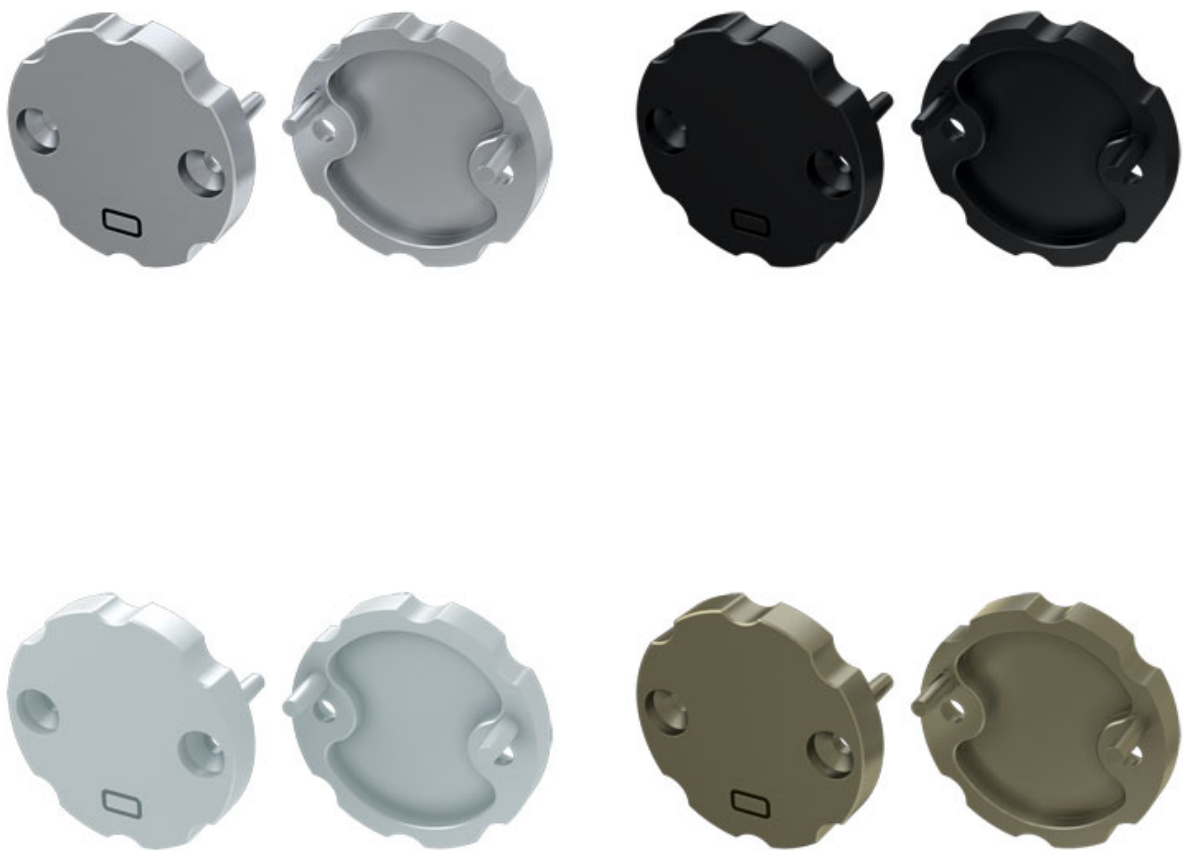

Ändbit till aluprofil Cosmo. 4 färger

BESKRIVNING

Ändbit som passar till aluprofil B. Finns i fyra färger: Alu, Svart, Vit, Brons. Ändbitarna säljes styckvis.